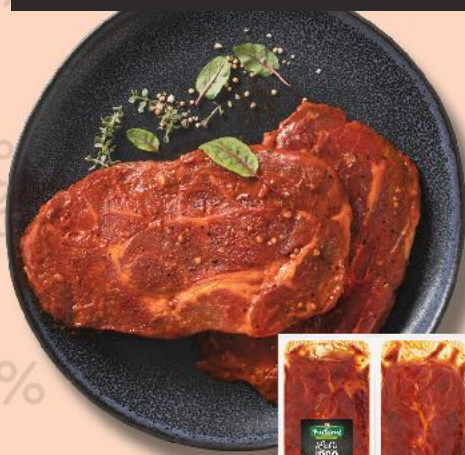

Bravčové karé
bez kosti, v celku
1 kg

-31%
~~6,99~~
4,79

Kurča
bez drobov
cca 1300 g
1 kg

-25%
~~3,09~~
2,29

Kuracia zadná
štvrtka
cca 650 g
1 kg

-47%
~~3,79~~
1,99

XXL

Mleté
bravčové mäso
1 kg

-25%
~~5,38~~
3,99

Kuracie rezne
ochranná atmosféra
chladené
cca 1000 g
1 kg

LACNÉ
4,49

RYBY ZO SAMOOBSLUHY

Fileta z lososa
s kožou
100 g
(=1 kg 14,90)

-37%
~~2,39~~
1,49

SUMČEK OMEGA
Fileta zo sumčeka
afrického
bez kože
100 g
(=1 kg 11,90)

-14%
~~1,39~~
1,19

MÄSO ZO SAMOOBSLUHY

LET'S BBQ
Steak
 paprika
 alebo bylinky a cesnak
 4 plátky
 750 g
 (=1 kg 7,99)

-25%

~~7,99~~
5,99

Bravčová panenka
 v marináde
 brusnica
 alebo
 sladké chilli
 balenie
 cca 500 g
 1 kg