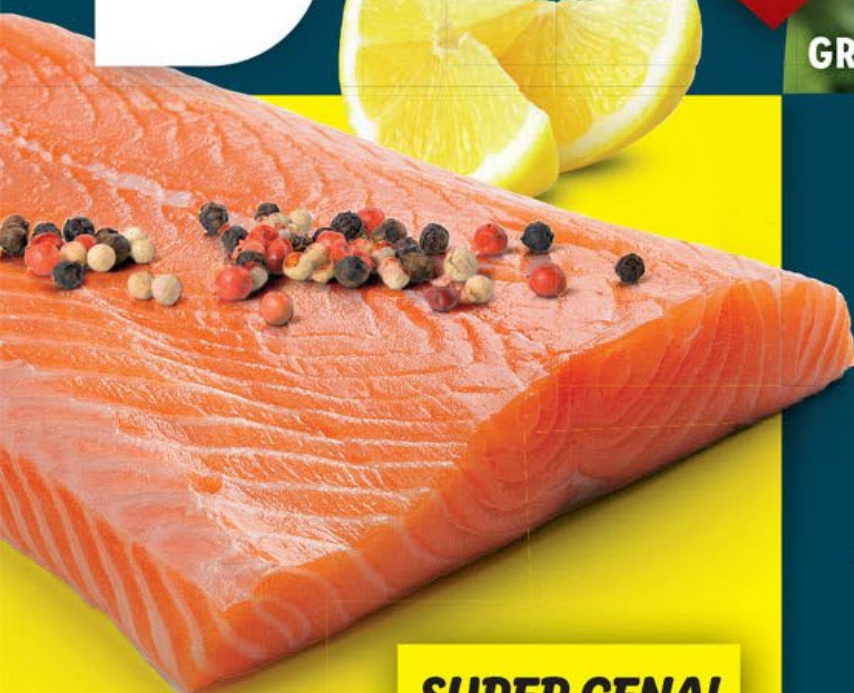

OD ČTVRTKA 9. 5. | DO NEDĚLE 12. 5.

Ušetřete až  
**23%**

**NIŽŠÍ  
CENY  
KAŽDÝ  
DEN**

ULOVENO  
VOCEÁNU

**DIVOKÝ LOSOS  
KETA**

filet s kůží, chlazený,  
vakuově baleno

**SUPER CENA!**

cena za 100 g