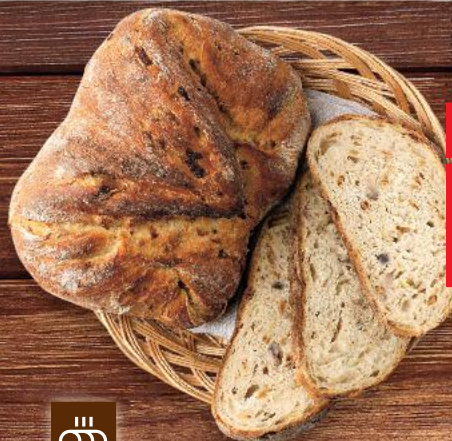

19,90

**KOLIBA
Sýr
pařený uzený**
100 g

-34%

34,90

22,90

**FOURME
D'AMBERT
Sýr s modrou plísní
uvnitř hmoty**
cca 140 g
100 g

-29%

52,40

36,90

OD ÚTERÝ 7. 5.

pečivo

ČERSTVÉ
JAKO Z KAUF LANDU

-33%

~~44,90~~

29,90

Kváskový chléb
s restovanou cibulkou
pšenično-žitný
ze zmrazeného
polotovaru
400 g
(=100 g 7,48)