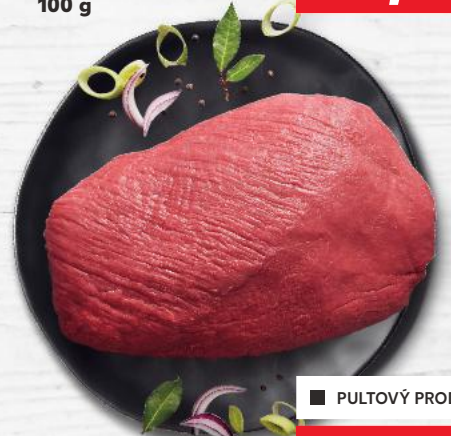

■ PULTOVÝ PRODEJ

-26%

325,90

239,90

Irský
hovězí ořech
cena za 1 kg

Hovězí burger
4 kusy v balení
400 g
(=100 g 24,98)

-16%

119,90

99,90