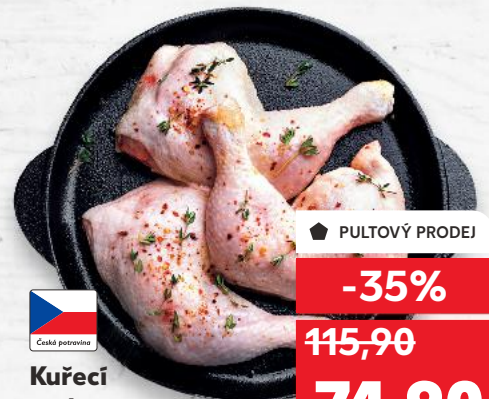

■ PULTOVÝ PRODEJ

-35%

115,90

74,90

Kuřecí
stehna
cena za 1 kg