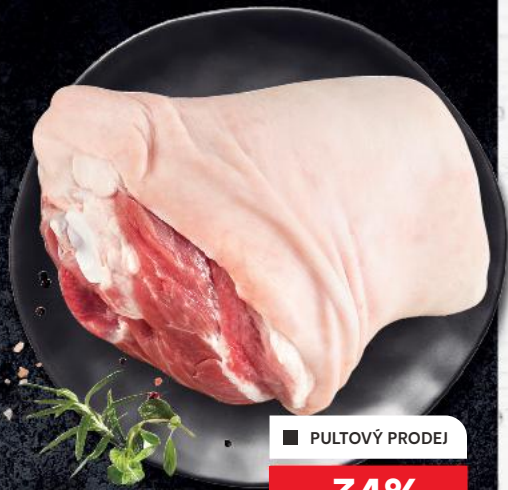

**Moravská
krkovička**
uzené maso
cena za 1 kg

**90 % OBSAH
MASA**

-34%

242,90

159,90

Všechna foto jsou pouze ilustrační, bez dekorace. Prodej jen v množství obvyklém pro domácnost.

AKCE!

= zboží nabízené v našem letáku za výhodnou cenu opakovaně nebo mimořádně do vyprodání zásob. Za tiskové chyby neručíme.

Vepřové koleno
zadní z kýty, v celku
cena za 1 kg

■ PULTOVÝ PRODEJ

-34%

106,90

69,90

Hovězí zadní
z kýty
z mladého býka
cena za 1 kg

■ PULTOVÝ PRODEJ

-22%