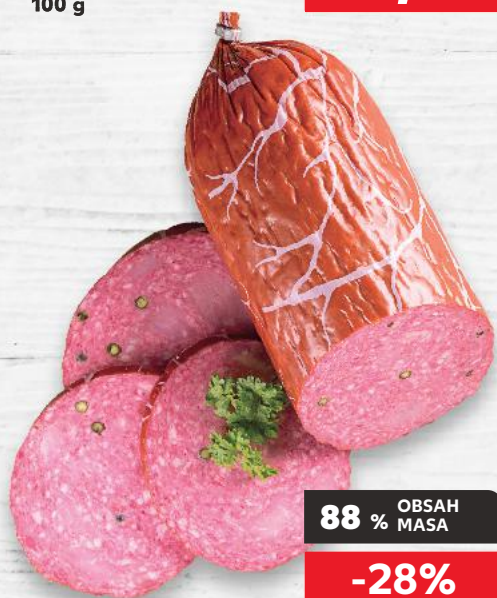

27,10

19,90

**KRAHULÍK
Krahulecká
klobása**
originál/se sýrem
100 g

**KOSTELECKÉ
UZENINY
Salám Rio Ebro**
100 g

**88 % OBSAH
MASA**

-28%

25,20

17,90