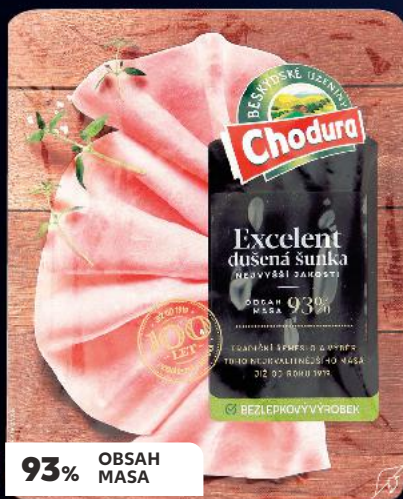

-31%
~~57,90~~
39,90

Card -34%
37,90

CHLAZENÉ
POTRAVINY

VESELÁ KRÁVA
Tavený sýr
různé druhy
120 g
(* = 100 g KC: 24,09/
A: 27,42)

-37%
~~52,90~~
32,90

Card -45%
28,90

93% OBSAH MASA

BEZ
LEPKU

CHLAZENÉ
POTRAVINY

CHODURA
Dušená šunka
Excelent
nejvyšší jakosti
100 g

-29%
~~40,90~~
28,90

Card -36%
25,90

7DAYS
Mini croissant
kakaová náplň/
kakao-vanilka
200 g
(* = 100 g
KC: 18,45/A: 19,95)

-23%
~~51,90~~
39,90