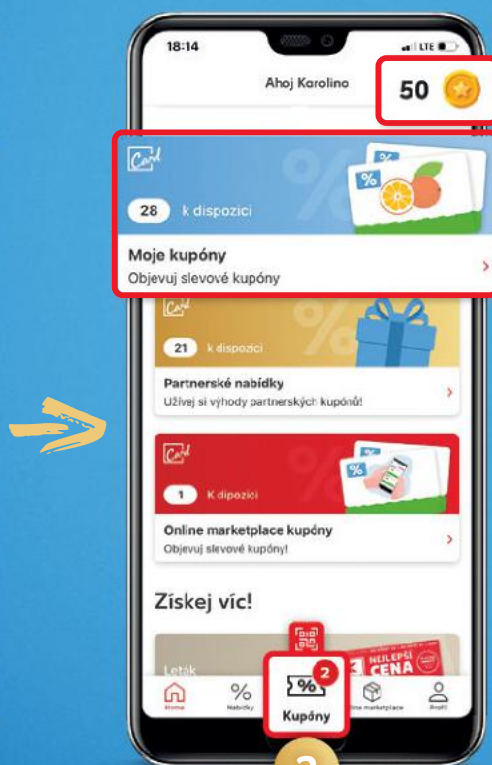

2

Přejděte do sekce
Moje kupóny