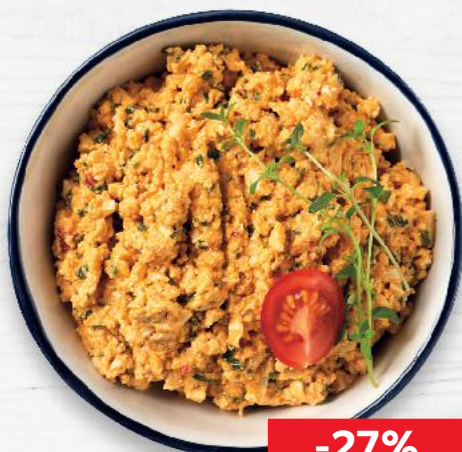

80 % OBSAH
MASA

-33%

~~23,90~~

15,90

VÁHALA
Váhalova klobása
100 g

LAHŮDKY PALMA
Pikantní
pomazánka s tofu
100 g

-27%

~~19,30~~