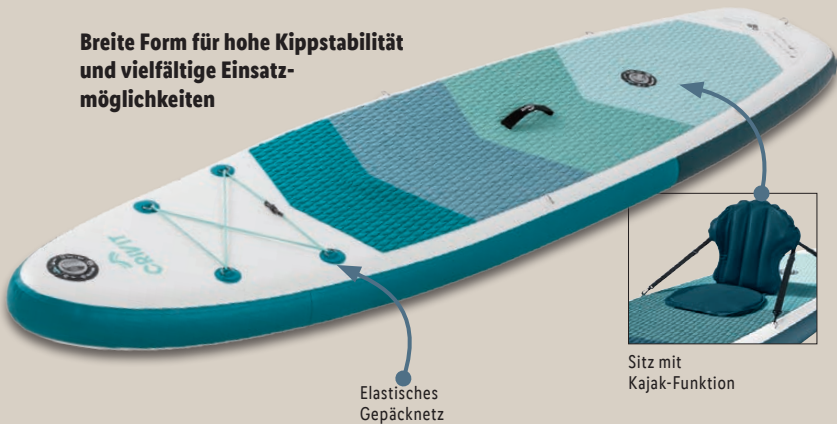

auch online

-15€

~~59.99[€]~~
44.99*

*Letzter Preis auf lidl.de zum Drucktermin

(Abb. ähnlich)

LIVARNO home
Hängematte mit Gestell

Liegefläche: ca. L 200 x B 100 cm.
Belastung: max. 100 kg. Je Stück

auch online

-10€

~~59.99[€]~~
49.99*

*Letzter Preis auf lidl.de zum Drucktermin

Für Allrounder

Breite Form für hohe Kippstabilität und vielfältige Einsatzmöglichkeiten

CRIVIT

Allround-SUP, aufblasbar

3-Finnsystem. Verstärktes Drop-Stitch-Material. Mit rutschfester Oberfläche. Inkl. Steckfinne und Reparaturset. Belastbarkeit: max. 115 kg. Ca. L 300 x B 80 x H 15 cm. Je Stück