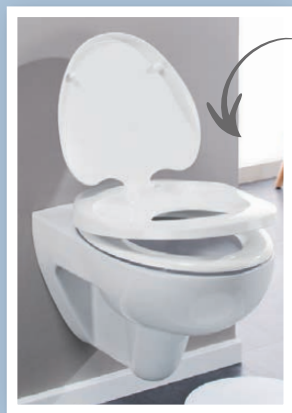

**Kostenlose
Retoure**

**Rückgabefrist
von 30 Tagen**

**Großes
Dauersortiment**

ca. B 40 x H 170 x T 35 cm

nur online

-17%

~~72.99~~
59.99

LIVARNO home
Regal

Modell „Stockholm“. Im stilvollen Landhaus-Design. Fächer passend für handelsübliche Aufbewahrungsboxen. Je Stück

ca. B 40 x H 84 x T 35 cm

nur online

-15%

~~52.99~~
44.99

LIVARNO home
2-in-1 Familien-WC-Sitz

**10,5
W**

ca. L 29 x
B 29 x H 7 cm

nur online

-16%

~~29.99~~
24.99

LIVARNO home
LED-Leuchtpanel

Neutralweißes Licht. Einsetzbar als Wand- oder Deckenleuchte im Innenbereich. Je Stück

Ø ca. 29 x H 7 cm

**2 in 1: Integrierter
Kindersitz**

nur online

-25%

~~26.99~~
19.99

LIVARNO home
2-in-1 Familien-WC-Sitz

Geräuschlose Absenkautomatik. Belastbarkeit: max. 150 kg. Altersempfehlung: ab 3 Jahren. Passend für fast alle Standard-WCs. Je Stück

WENKO®

Badwannenablage

nur online

-55%

~~UVP 39.99~~
17.99

Weitere Farbe:

WENKO
Bad-Accessoires
Aus Bambus. Je Stück

Badregal

ca. L 23 x B 18,7 x H 73,5 cm

nur online

-53%

~~UVP 59.99~~
27.99

TOP BEWERTET
Kundenbewertung ^v
★★★★★ 4.6/5
179 Bewertungen Stand - 4.4.2024

LIVARNO home
**Waschmaschinen-
Überbauschrank**

Modell „Liverpool“. Kratzfest und pflegeleicht durch Melaminharzbeschichtung. Passend für Waschmaschinen bis 60 cm Breite. Maße: ca. B 64,5 x H 190 x T 25 cm. Je Stück

nur online

-16%

~~59.99~~
49.99
zzgl. Lieferzuschlag 12.95