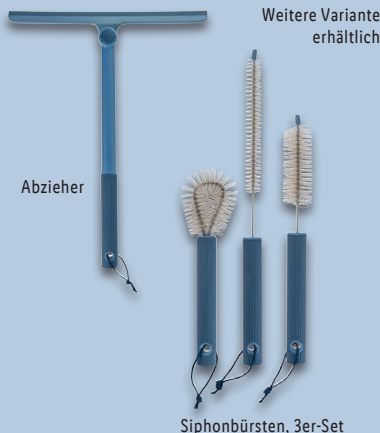

Abzieher

Weitere Variante erhältlich

auch online

-50%

3,99*

LIVARNO home Reinigungshelfer

Je Stück/Set

1.99*

*Letzter Preis auf lidl.de zum Drucktermin

2in1

(Abb. ähnlich)

Beutellose Technologie mit Doppel-filtersystem

Inkl. 2-in-1-Fugen- und Bürstenaufsatz

SILVERCREST® 2-in-1-Akku-Hand- und Bodenstaubsauger

Typ „SHSS 18 B1“. Leistungsstarker 18-V-DC-Motor/2.200 mAh-Li-Ionen-Akku. Motorbetriebene Saugbürste. Laufzeit: ca. 26–34 min. (High/ECO-Modus). LED-Arbeitsleuchten an der Bodendüse. Inkl. Netzteil und Ladestation. Je Stück

-30€

79,99*

49.99*

*Letzter Preis auf lidl.de zum Drucktermin