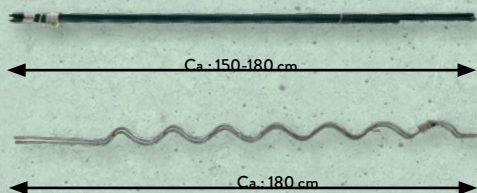

Ca.: 150-180 cm

Ca.: 180 cm

GARDENLINE Tomatenspiral-/Pflanzstäbe

Alu-Tomatenspiralstäbe, 2 Stück, je ca. 180 cm lang, bzw. Pflanzstäbe, Stahlrohr, kunststoffbeschichtet, 4er-Set, Ø: je ca. 16 mm, 2 Stück je ca. 150 cm lang und 2 Stück je ca. 180 cm lang; Packung/Set

3.99*

GARDENLINE Ergonomische Gartenschere

Schneidklinge aus SK5-Stahl, antihaftbeschichtet, untere Klinge mit Safrille; rutschfeste Griffe; stabiler Feststeller; Schneidleistung bei trockenem Holz ca. 15 mm, bei frischem Holz ca. 20 mm; Stück