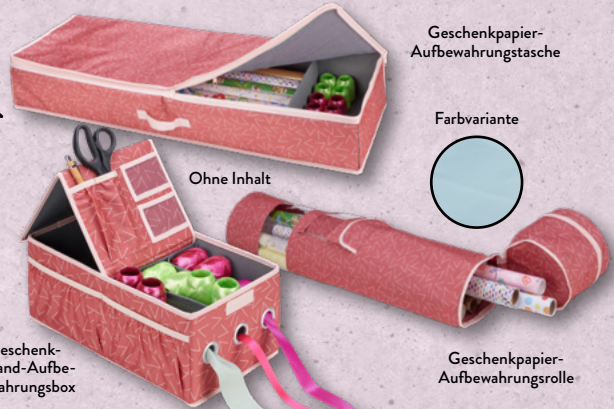

Geschenkpapier-Aufbewahrungstasche

Ohne Inhalt

Geschenkband-Aufbewahrungsbox

Geschenkpapier-Aufbewahrungsrolle

**HOME CREATION
Geschenkpapier-/
Geschenkband-Organizer**

Zum Verstauen von Geschenkpapier/-band und -accessoires; Stück

8,99*