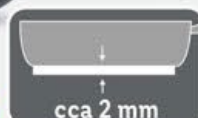

## ERNESTO® PÁNEV WOK / RENDLÍK / PÁNEV

- vhodné pro všechny druhy plotýnek kromě indukčních
- vhodné do trouby do 150 °C

A: Ø cca 18 cm

B: Ø cca 14 cm

C: Ø cca 20 cm

kus

**129.90**

také online