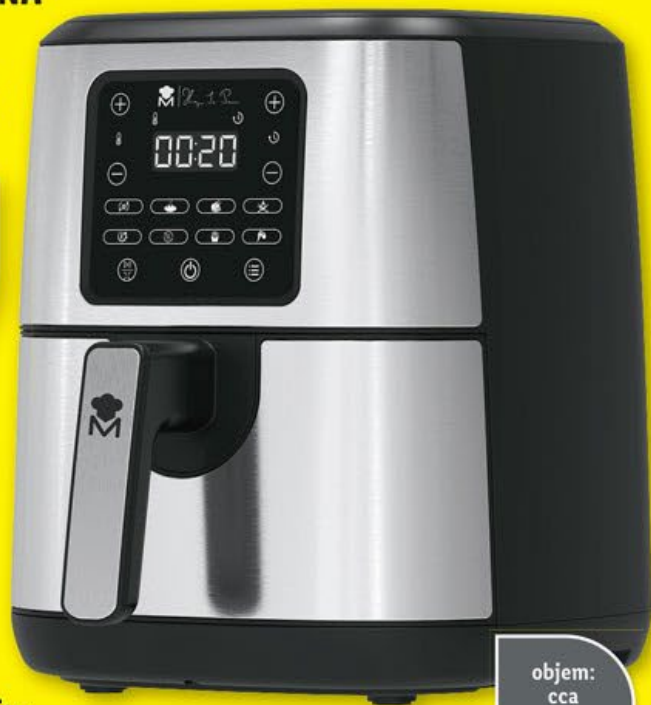

**MasterPRO**

**TYČOVÝ MIXÉR 1 000 W**

- nastavitelná rychlost
- odnímatelná noha z nerezové oceli
- čepel z nerezové oceli

**TECHNICKÉ ÚDAJE:**

- příkon: 1000 W

kus

**-100 Kč**

~~599.90~~

**499.90**

**NIŽŠÍ CENY KAŽDÝ DEN**

**DIGITÁLNÍ HORKOVZDUŠNÁ FRITÉZA 1 500 W**

- 8 programů: fritování, pečení, pražení, grilování, zahřívání, udržování teploty, hranolky, kuřecí křídla
- plynulé nastavení teploty od 80 °C do 200 °C

nastavitelný termostat s LED displejem a dotykovou obrazovkou

objem: cca 4 l

**SUPER CENA!**

kus

**1499.-**

**-100 Kč**

**1399.-**

**PIKANTNÍ KŘIDELKA**