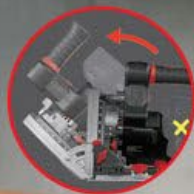

OD ČTVRTEK 9. 5. | DO NEDĚLE 12. 5.

5
LETNÍ
GARANČNÍ
ZÁRUKA

PARKSIDE®

PERFORMANCE

**ZVLÁDNETE
TO!**

také online

PARKSIDE PERFORMANCE®

Aku ponorná pila 20 V s vodicí lištou*

- včetně kufříku, paralelního dorazu, vodicí lišty (70 cm) a 2 klíčů s vnitřním šestihranem
- vhodná pro běžné pilové listy o Ø 140 mm

Akumulátor a nabíječka se prodávají samostatně.
Kompatibilní s akumulátory série **X20V**

Doporučený akumulátor: 20 V (8 Ah)

**BRUSHLESS
MOTOR**

TECHNICKÉ ÚDAJE:

- volnoběžné otáčky: 2 800–5 500 min⁻¹
- (6 stupňů + eko režim)
- úhel řezu: -1–47°
- max. hloubka řezu při 0°: 52 mm
- max. hloubka řezu při 45°: 38 mm

-300 Kč*

~~3299,-~~

2999,-

* cenové srovnání s ložským modelem

5
LETNÍ
GARANČNÍ
ZÁRUKA

**BRUSHLESS
MOTOR**

také online

Akumulátor a nabíječka se prodávají samostatně.
Kompatibilní s akumulátory série **X20V**

Doporučený akumulátor: 2x 20 V (4 Ah)

TECHNICKÉ ÚDAJE:

- volnoběžné otáčky: 6 000 min⁻¹
- úhel řezu: 0–48°
- max. hloubka řezu (do dřeva): cca 62,5 mm (při 0°) / 46,8 mm (při 45°) / 44,1 mm (při 48°)

PARKSIDE PERFORMANCE®

Aku ruční okružní pila 40 V*

- plynule nastavitelná hloubka a úhel řezu

kus

-700 Kč*

~~2999,-~~

2299,-

* cenové srovnání s ložským modelem