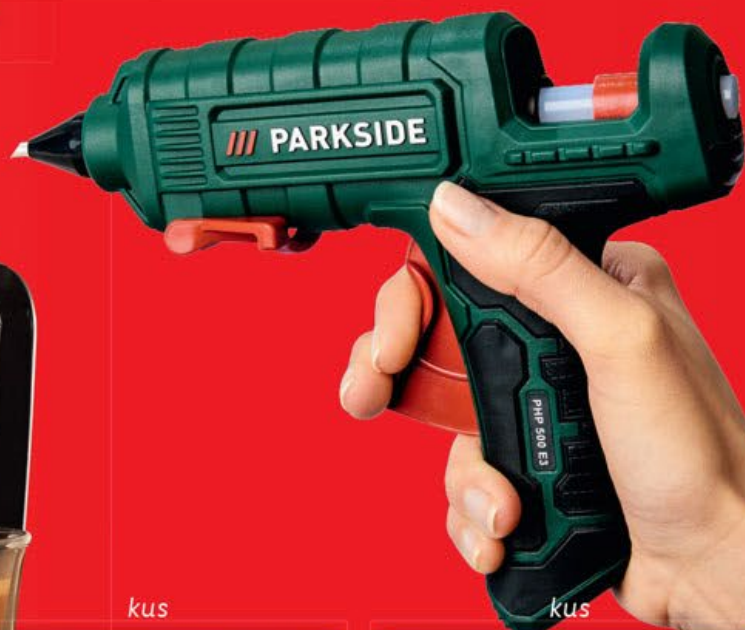

OD PONDĚLÍ 6. 5. | DO NEDĚLE 12. 5.

UŠETŘETE
AŽ
70%

**ČISTÍME
SKLADY!**

VČETNĚ
LEGO FIGURKY

kus

-70%

~~99.90~~

29.90

LEGO
Zábavná kniha
• různé druhy

kus

kus

-59%

~~1990,-~~

799.-

BELLAROM
Kávovar na kapsle

-59%

~~249,-~~

99.90

PARKSIDE
Tavná lepicí pistole

kompatibilní
Nespresso
s kapslemi

MNOHO DALŠÍCH PRODUKTŮ NALEZNETE V PRODEJNÁCH.

Nabídka zboží platí od 6. 5. do 12. 5. 2024 nebo do vyprodání zásob. Chyby v tisku vyhrazeny. Ceny jsou bez dekorace.

Lidl si vyhrazuje právo změn v balení a variantě nabízeného zboží. Odběr možný jen v obvyklém množství. Nabídka se nevztahuje pro prodejnu Brno, nám. Svobody-OC Rozkvět.