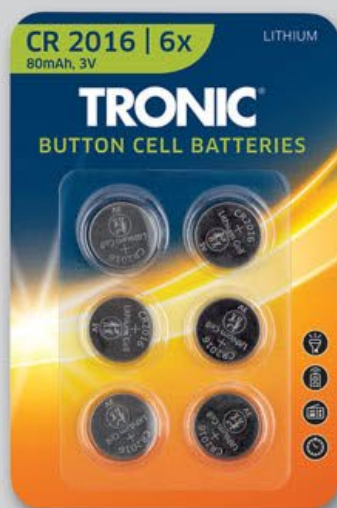

### Ochrana povrchů / klíny pod dveře

- různé druhy

[ další provedení na [www.lidl.cz](http://www.lidl.cz) ]

sada

**39.90**

DOSTUPNÉ POUZE V PRODEJNÁCH