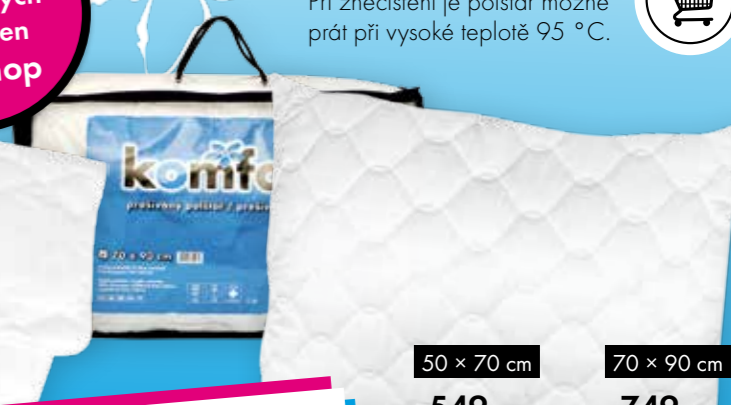

50 x 70 cm ~~549,-~~
70 x 90 cm ~~749,-~~

399,- 559,-

Letní pohoda

Koupelnová předložka JACARD
Vysoký hustý vlas, super kvalita a cena, 4 vzory.

~~489,-~~
349,- 50 x 80 cm

Piknikové deky
Jednobarevné i vzorované, ze spodní hliníková fólie proti vlhku, horní vrstva polarflece.

~~359,-~~
299,- 135 x 170 cm

Matrace TALLY 1 + 1
Tužší oboustranná matrace tvořená vysoce kvalitní pěnou Eliocell. Jádro je vyztužené RE pěnou zaručující vysokou nosnost. Snímatelný prátelný potah Antialergic.