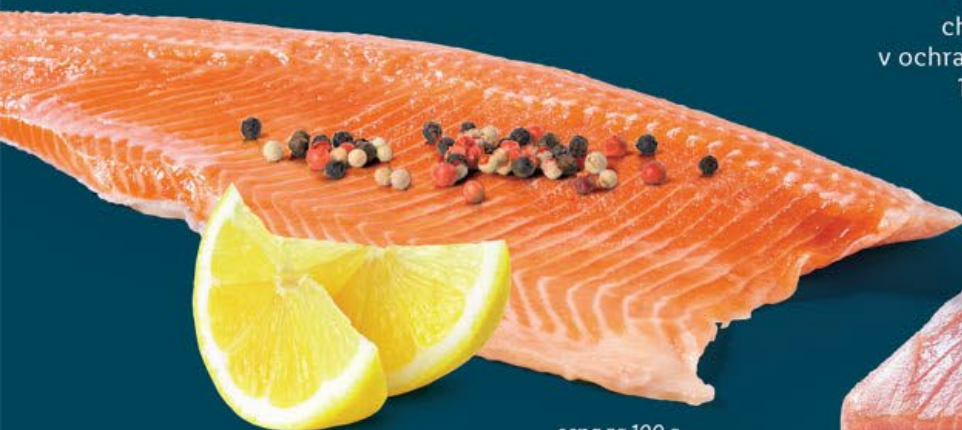

**TUŇÁK
ŽLUTOPLOUTVÝ**

steak, chlazený,
vakuově baleno

SUPER CENA!

cena za 100 g

39.90