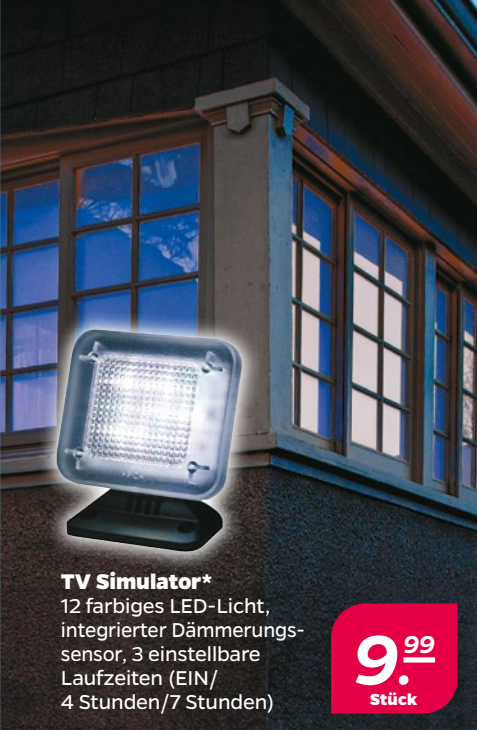

TV Simulator*

12 farbiges LED-Licht, integrierter Dämmerungssensor, 3 einstellbare Laufzeiten (EIN/ 4 Stunden/7 Stunden)

9.⁹⁹
Stück