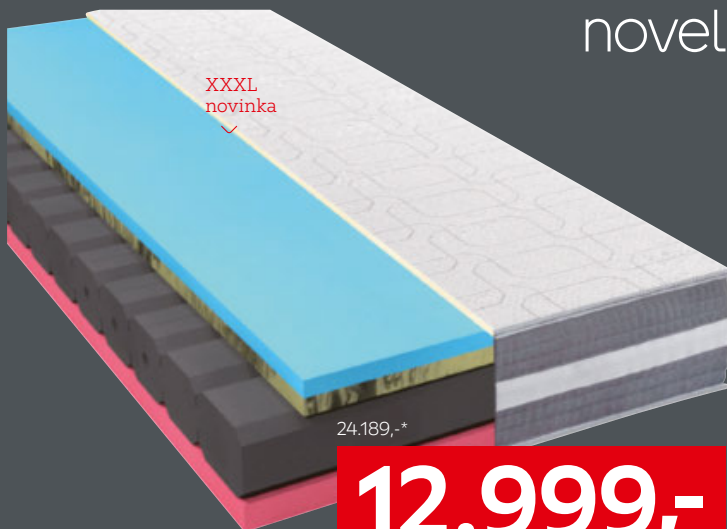

XXXL
novinka

24.189,-*

12.999,-

MATRACE, CCA 90X200 CM

Matrace ze studené pěny Red Visco, pěna Herbal pro vynikající vzdušnost a elasticitu, pěna Antracit pro jedinečný komfort při spánku, antibakteriální pěna Sanitized chrání před houbami a plísněmi, tvrdost matrace H2-H5, výška matrace cca 26 cm, cca 90x200 cm, **12.999,-** (08000085/01)

Výměna matrací každých 8 let

Pro dokonalý odpočinek a zdravý spánek doporučujeme výměnu matrace každých 8 let.