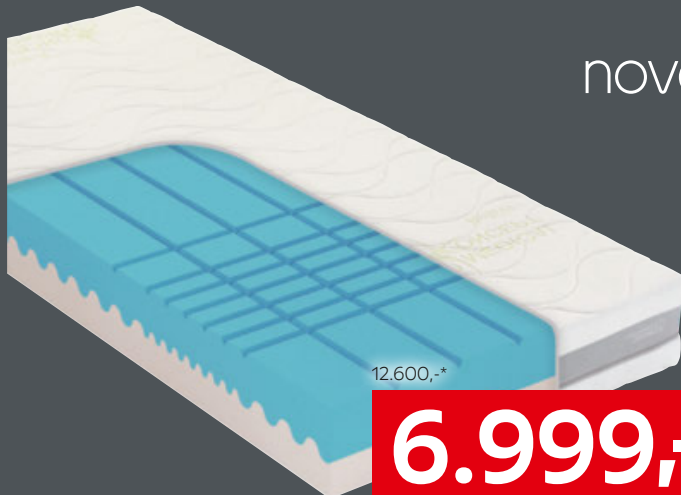

# 21% <sup>sleva</sup> <sup>1)</sup> téměř na celý nákup

pro majitele  
hit karty

sleeptex

v různých velikostech  
za individuální ceny

**4.444,-**

MATRACE, CCA 90X200 CM

**Matrace PUR Fit**, 7zónová, sendvičové jádro, vysoce prodyšná, tvrdost matrace H3, výška matrace cca 20 cm, cca 90x200 cm, **4.444,-**, cca 80x200 cm, **4.444,-**, cca 90x190 cm, **4.444,-**, cca 120x200 cm, **5.999,-**, cca 140x200 cm, **6.999,-**, cca 160x200 cm, **7.999,-**, cca 180x200 cm, **8.999,-** (07590046/02,04,06,08,07,05,03)

novel

12.600,-\*

**6.999,-**

MATRACE, CCA 90X200 CM

**Matrace Bodymax Antibacterial**, 7zónová, hybridní strana matrace s profilací CubeCare s 3D pěnovými zářezy, tužší strana matrace s pěnou Flexifoam<sup>®</sup>, stupeň tvrdosti H3/H4, výška matrace cca 20 cm, cca 90x200 cm, **6.999,-** (04780073/01)