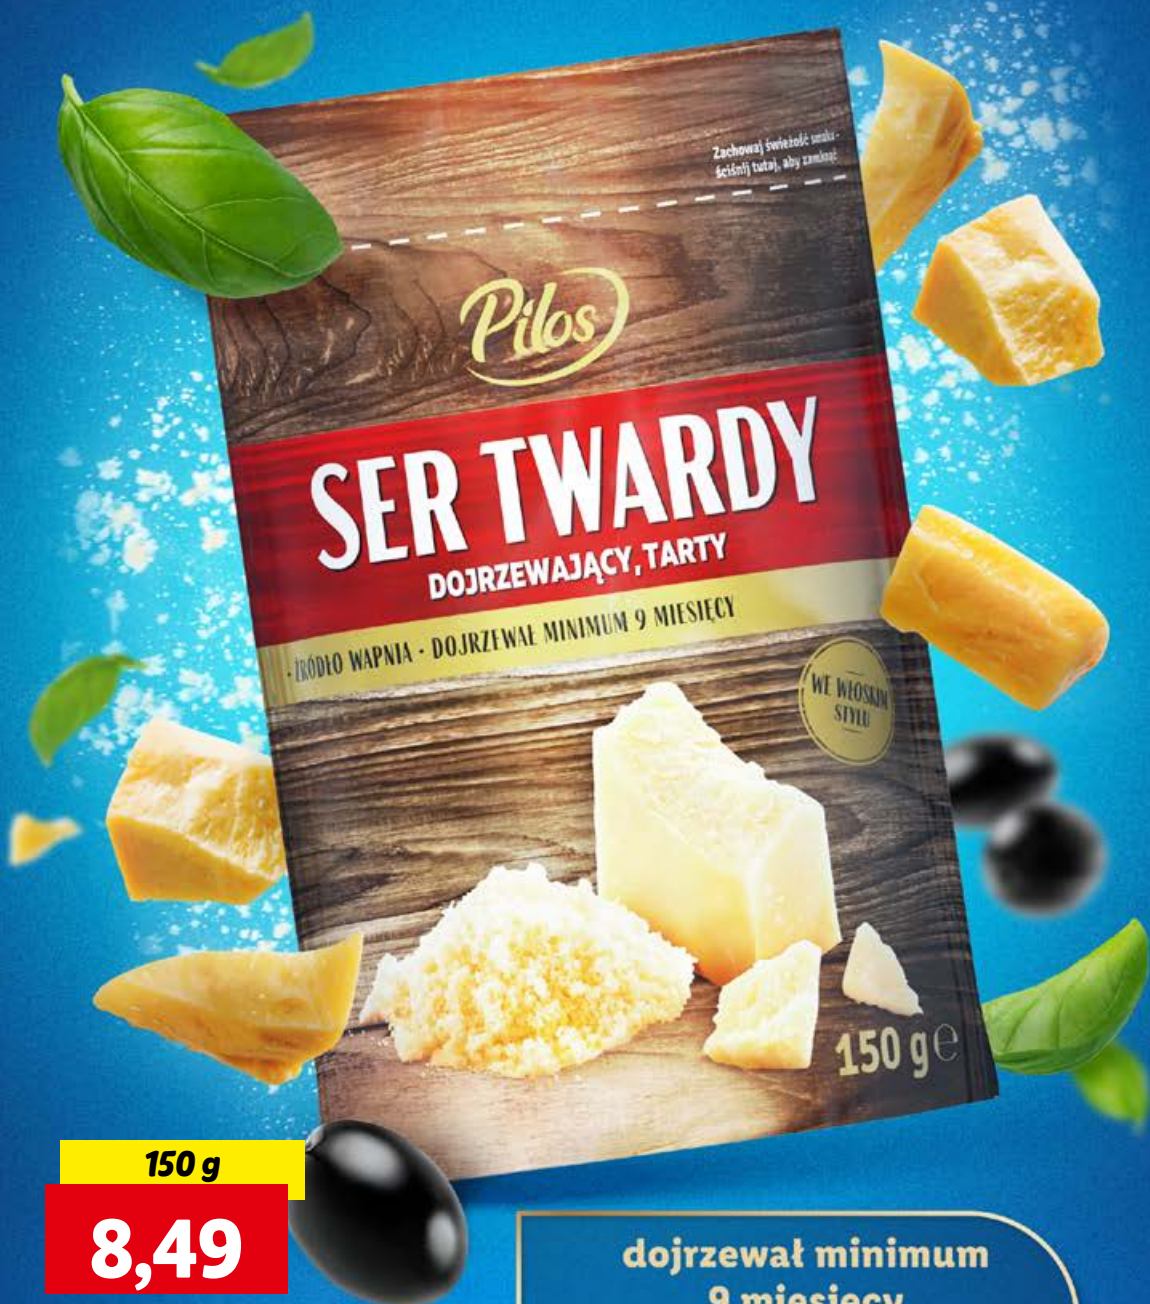

OD PONIEDZIAŁKU, 27.05
DO ŚRODY, 29.05

Pilos

SER TWARDY

NA BAZIE WŁOSKIEJ RECEPTURY

150 g

8,49

PILOS
Ser twardy
dojrzewający, tarty
150 g/1 opak.
(5,66 zł/100 g)

dojrzewał minimum
9 miesięcy

idealny do makaronów,
sałatek lub zup typu krem