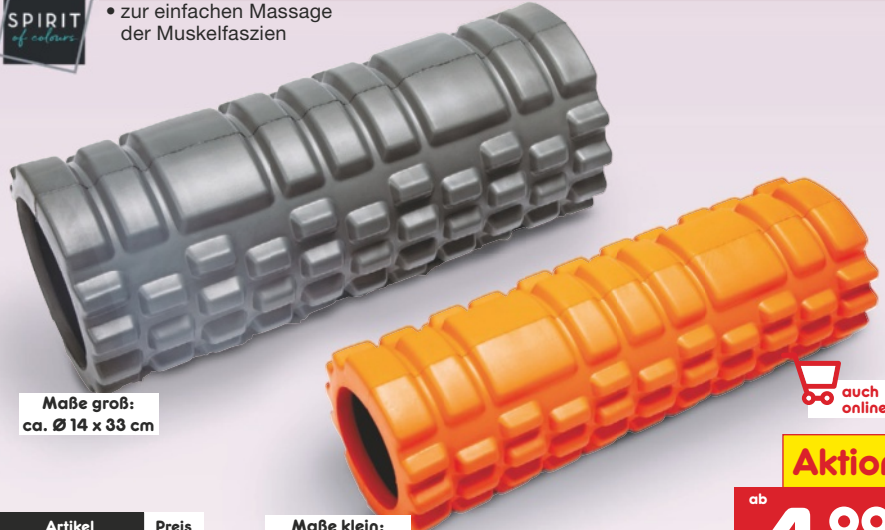

Faszienrolle mit Noppen

- zur einfachen Massage der Muskelfaszien

Maße groß:
ca. Ø 14 x 33 cm

auch online

Aktion

ab **4.99**

Maße klein:
ca. Ø 10 x 30 cm

Artikel	Preis
Faszienrolle klein	4.99
Faszienrolle groß	7.99

Kinesiologietapes, 2er Pack

- hohe Haftung und latexfrei
- elastisch, luftdurchlässig, wasserbeständig und atmungsaktiv (0.50 / m)