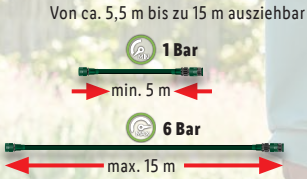

PARKSIDE®
Viereck-/Vollkreis-/Kreisregner

Betriebsdruck: max. 4 bar. Je Stück

**MEGA
SPAR
PREIS**

Zubehör