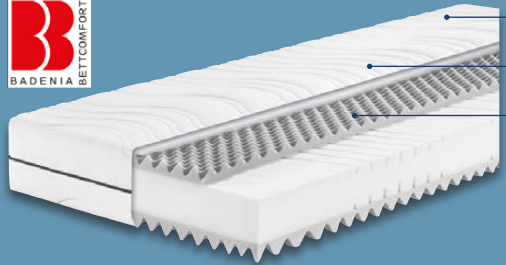

- Höhe: ca. 22 cm
- Bezug abnehm- und waschbar (bei 60 °C)
- Hochwertige beidseitige Kaltschaumauflagen in Noppen-Schnitt-Technik

nur online

-48%

~~UVP 289.-~~
149.-

BADENIA TRENDLINE
7-Zonen-Kaltschaummatratze
Modell „BT 260“. Maße: ca. 90 x 200 cm. Je Stück