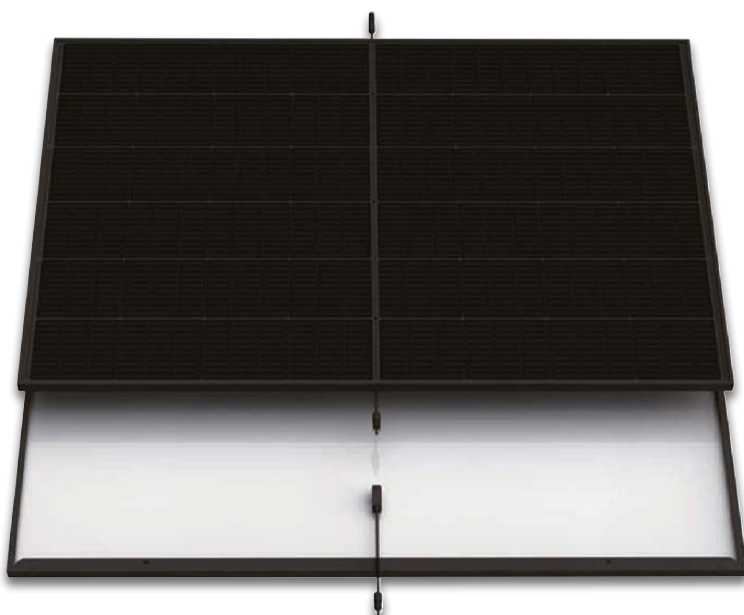

ab Mi, 29.5./Do, 30.5. ^D

Stromkosten sparen

**JETZT
KOSTEN
SPAREN**

Auspacken, anschließen, Stromkosten sparen

Produziere deinen eigenen Strom