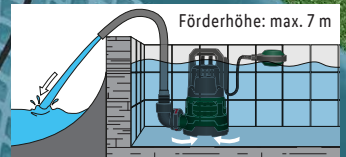

Förderhöhe: max. 7 m