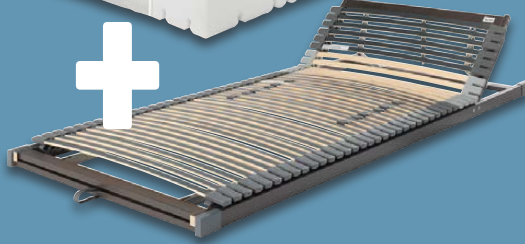

f.a.n.
Matratze und Lattenrost
Set bestehend aus Matratze (Modell „Proaktiv Dream Plus“) und Lattenrost (Modell „Elastic Flex Plus KF“: Höhe: ca. 8 cm. 42 hochflexible, stabile Federholzleisten. Kopf- und Fußteil individuell verstellbar). Maße: ca. 90 x 200 cm. Je Set