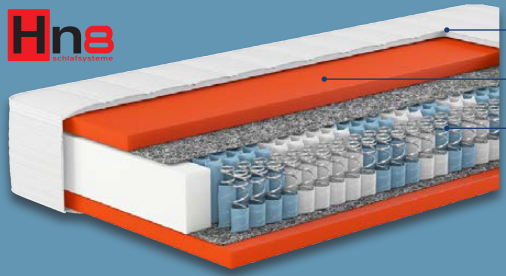

- Höhe: ca. 25 cm
- Bezug abnehm- und waschbar (bei 60 °C)
- Angenehmes Schlafklima

nur online

-68%

~~UVP 499.-~~
159.-

Hn8 Schlafsysteme
7-Zonen-Taschenfederkernmatratze
Modell „Dynamic TFK“. Maße: ca. 90 x 200 cm. Je Stück