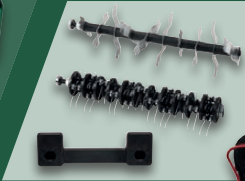

PARKSIDE

2in1
Freischneider und Rasentrimmer

Ohne Akkus/
Ladegerät

2 x 20 V = 40 V
⚠️ 2 AKKUS SIND ZUM BETRIEB ZWINGEND ERFORDERLICH

nur online

-15%
~~119.-~~
99.99

PARKSIDE®
Benzin-Sense
Typ „PBS 2 D4“
Leistung: 1,35 kW (1,8 PS).
Fadenspule: Schneidkreis-Ø:
430 mm. Je Stück

nur online

-11%
~~89.99~~
79.99
zzgl. Lieferzuschlag 12.95

PARKSIDE® PERFORMANCE
Akku-Heckenschere 40 V
Typ „PPHSA 40-Li B2“
Schnittbewegungen: 2.000/3.000/3.600 min⁻¹.
Schnittlänge: ca. 58 cm. Je Stück

TOP BEWERTET
Kundenbewertung^V
★★★★★ 4.5/5
384 Bewertungen Stand -7.5.2024

1.500 W

PARKSIDE®
Gartenkultivator
Typ „PGK 1500 A1“
Leerlaufdrehzahl: 380 min⁻¹.
Arbeitsbreiten:
29/40 cm. Je Stück

nur online

109.-

1.800 W

PARKSIDE®
2-in-1 Elektro-Vertikutierer/-Lüfter
Typ „PLV 1800 A1“
Messerdrehzahl:
3.600 min⁻¹.
Arbeitsbreite: 37 cm.
Je Stück

nur online

-28%
~~139.-~~
99.99

Güde

0%
Finanzierung^B

Güde

nur online

-41%
~~UVP 459.-~~
269.-
zzgl. Lieferzuschlag 39.95
10 Monate^B à 31.49
Gesamtbetrag Finanzierung 314.90

Güde®
Rasenmäher „Big Wheeler“
Typ „554.2R“. Motor: 4-Takt/4,8 PS/
EURO V Norm. Schnittbreite: ca. 55 cm.
Fangsackvolumen: 65 l. Je Stück

nur online

-49%
~~UVP 159.-~~
79.99

Güde®
Garten- und Werkstattwagen
Typ „GGW 250“. Transportwagen inklusive
Aufsatzplane. Zuladung: max. 250 kg.
Räder: Luftbereifung. Je Set

20
LHZ - 22/2024 - ECD