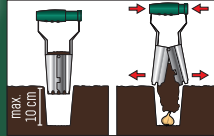

auch online

550
W

29.99*

11

**PARKSIDE®
Pflanzgefäß**

Aus Kunststoff.
Maße: ca. 13 x
11,6 cm.
Je Stück

1.-*

Automatik-Pflanzer (für Zwiebeln und Pflanzballen bis ca. Ø 6 cm)