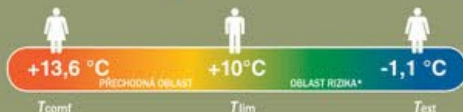

mumiový střih

dvoucestný zip

3 ROKY GARANTOVANÉ JAHRE LETNA EV

také online

* cenové srovnání s ložským modelem

NIŽŠÍ CENY KAŽDÝ DEN

jednoduché postavení díky funkci pop-up - stačí vyhodit do vzduchu

také v seřadě