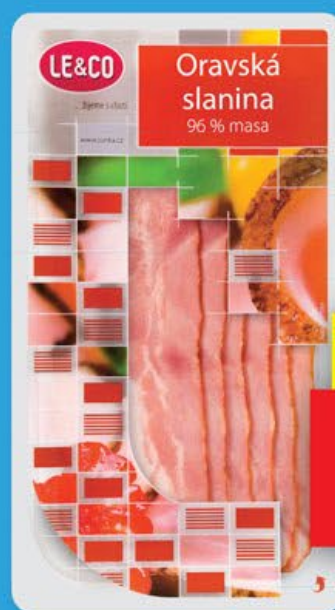

**PRAŽSKÁ
ŠUNKA**
nejvyšší jakosti,
krájená

SUPER CENA!

100 g
27.⁹⁰

**ORAVSKÁ
SLANINA**
krájená

SUPER CENA!

100 g
29.⁹⁰

**NIŽŠÍ
CENY
KAŽDÝ
DEN**

**UŠETŘETE*
30%**