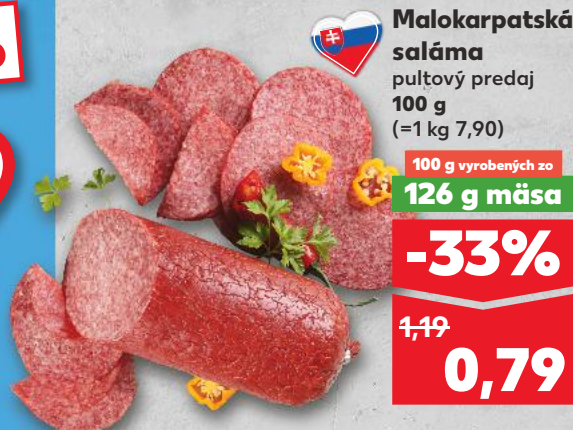

Card **-50%**

0,89

Dyňa červená
1 kg

~~1,79~~ **-44%**
0,99

Malokarpatská saláma
pultový predaj
100 g
(=1 kg 7,90)

100 g vyrobených zo
126 g mäsa

-33%
~~1,19~~
0,79

Sme
Najdôveryhodnejší
predajca potravín