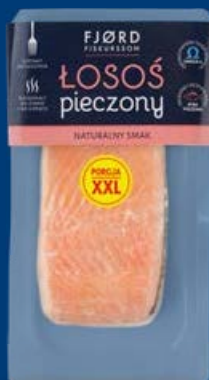

SUPERCENA

9,99

FJÖRD FISKURSSON Łosoś pieczony, XXL*

100 g
różne rodzaje
(99,90 zł/1 kg)