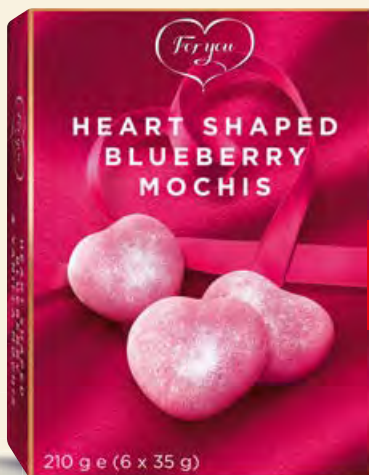

SUPERCENA

19,99

FOR YOU
Lody Mochis
6 x 35 g/1 opak.
(9,52 zł/100 g)