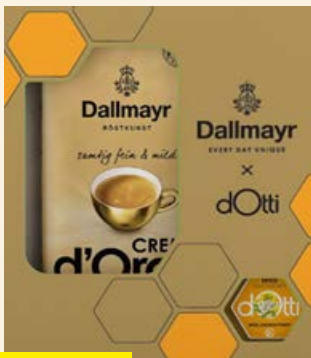

DLA MARZYCIELEK I DOMATOREK

SUPERCENA

9,99

MILBONA
Deser w stylu włoskim
320 g, 360 g/1 opak.
(31,22 zł, 27,75 zł/1 kg)
tiramisu lub profiteroles

SUPERCENA

12,99

FOR YOU
Makaroniki w kształcie serc
6 x 15 g/1 opak.
(14,43 zł/100 g)