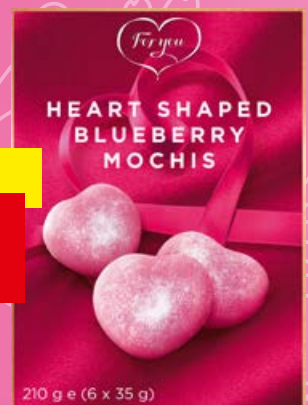

NOWOŚĆ

19,99

FOR YOU
Lody Mochis
6 x 35 g/1 opak.
(9,52 zł/100 g)