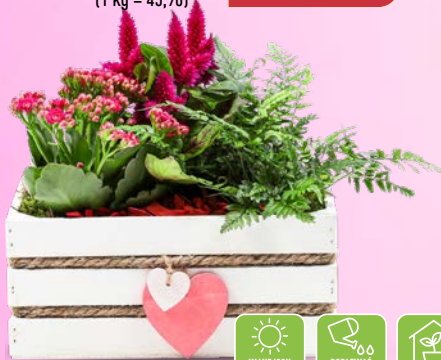

pon. 20.05 – sob. 25.05

NAJLEPSZY PREZENT NA DZIEŃ MAMY

STORCK
Merci kokosowe
Opak. 250 g
(100 g = 8,00)

SUPER CENA

19⁹⁹

Raffaello
Opak. 300 g
(1 kg = 99,97)

AŻ 300 G

SUPER CENA

29⁹⁹

MEINE KUCHENWELT
Torcik serce z malinami
Opak. 600 g (1 kg = 41,65)

SUPER CENA

24⁹⁹

CUD MIÓD
Zestaw miodów
Słoik 2 × 250 g
(1 kg = 45,98)

SUPER CENA

22⁹⁹

Bukiet 5 róż
Sztuka
różne rodzaje

od piątku 24.05

24⁹⁹

Kalanchoe
w różowej
doniczce
Sztuka

od piątku 24.05

49⁹⁹

Garden FEELINGS

GARDEN FEELINGS
Kompozycja roślin w koszyku
Sztuka
różne rodzaje

od piątku 24.05

34⁹⁹

Azalia
w różowej torebce
Sztuka

od piątku 24.05

24⁹⁹

Bukiet kwiatów
Sztuka
wysokość: ok. 30 cm,
średnica bukietu:
do 28 cm; w ozdobnej
owijce; różne rodzaje

od piątku 24.05

SUPER CENA

29⁹⁹