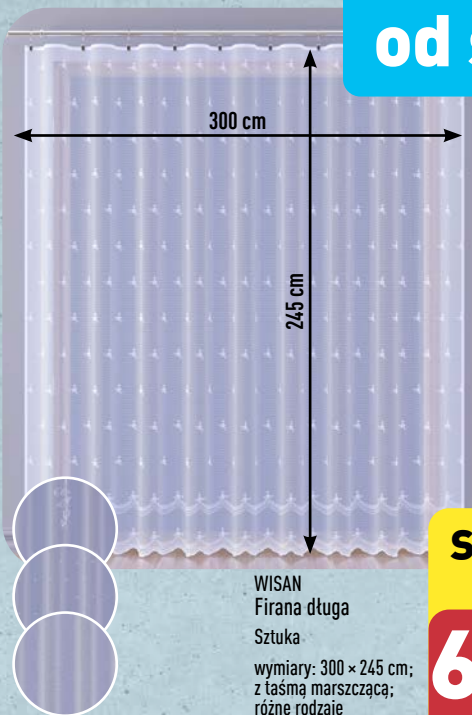

BESTWAY  
Dmuchańca gra basenowa  
Sztuka

do wyboru:  
• koszykówka  
• pong champion  
• piłka wodna (waterpolo)  
• siatkówka

**34<sup>99</sup>**

od środy 22.05

WYPRODUKOWANO  
W POLSCE

WISAN  
Firana długa  
Sztuka  
wymiary: 300 × 245 cm;  
z taśmą marszczącą;  
różne rodzaje