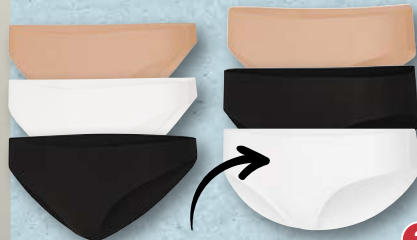

**24<sup>99</sup>**

IDEALNE  
POD LETNIĄ  
GARDEROBĘ

UP2FASHION  
Majtki bezszwowe damskie  
Opak. 3 pary  
różne rodzaje  
Rozmiary: M–XL  
Nie wszystkie modele dostępne są w każdym rozmiarze

3-PAK

**24,99 ZŁ  
ZA 3-PAK**