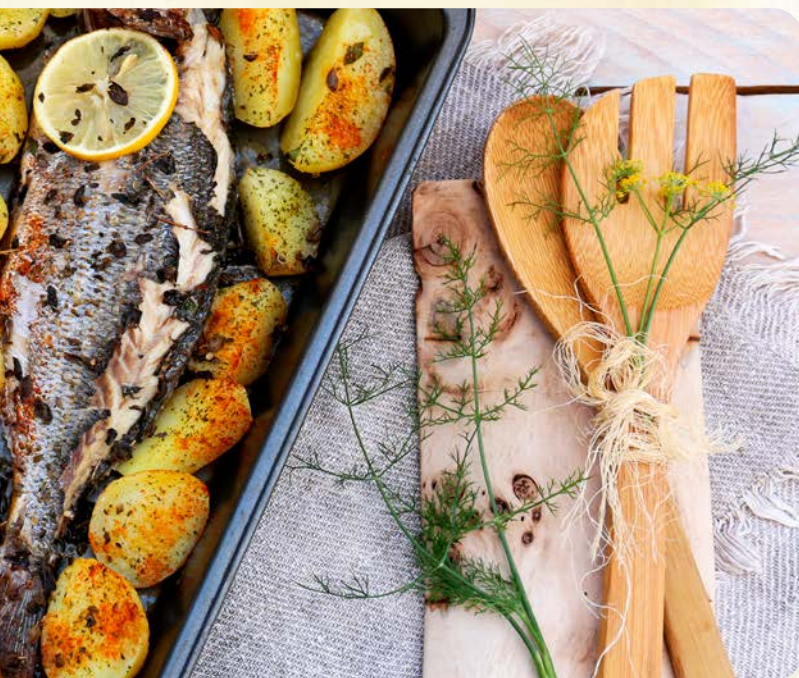

pon. 20.05 – sob. 25.05

Ziemniaki wczesne
Cena za kg

* Najniższa cena sprzed
pierwszej obniżki.

**20%
TANIEJ**
~~7,99*~~
3,99