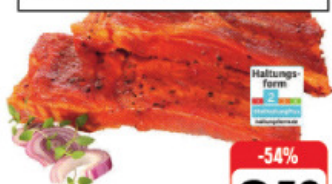

-33%
0.79

Maggi Für Genießer Sauce
 verschiedene Sorten
 22-42 g Packung
 1 kg = 18,81-35,91
 n. G.¹ = 1,19

-33%
0.79

Günstig wie nie!

Barilla
italienische Pasta
 verschiedene
 Ausformungen
 500 g Packung
 1 kg = 1,58
 n. G.¹ = 2,09
 Ausgenommen
 Collezione und Integrale.

-62%
0.79

¹ n. G. = niedrigster Gesamtpreis der letzten 30 Tage

**FLEISCHARTIKEL NUR IN MÄRKTEN
MIT FLEISCHTHEKE ERHÄLTlich.***

Schälrippen
grillfertig mariniert, 100 g
n. G.¹ = 1,29

-54%
0.59

**FLEISCHARTIKEL NUR IN MÄRKTEN
MIT FLEISCHTHEKE ERHÄLTlich.***