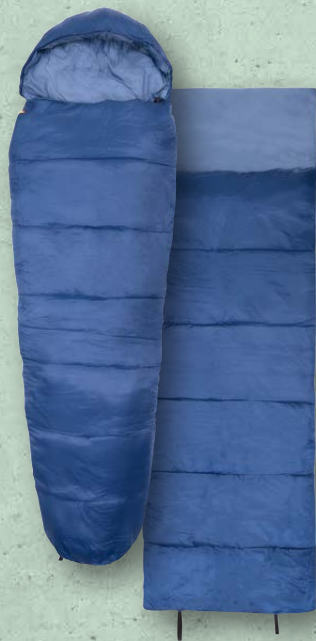

Farbvariante

03

ADVENTURIDGE Mumien-/ Deckenschlafsack

100% Polyester; wasserabweisend; mit Kompressions-Packsack; in den Modellen Mumienschlafsack, B x L: ca. 76/50 x 230 cm, Gewicht: ca. 1,75 kg, oder Deckenschlafsack, B x L: ca. 80 x 230 cm, Gewicht: ca. 1,9 kg; Stück

17,99*