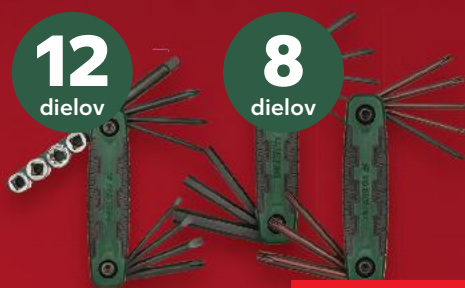

-20%

44,99

11,99

12
dielov

8
dielov

PARKSIDE®
Súprava kľúčov
a skrutkovačov
v skladacom držiaku
1 balenie

-25%

3,99

2,99