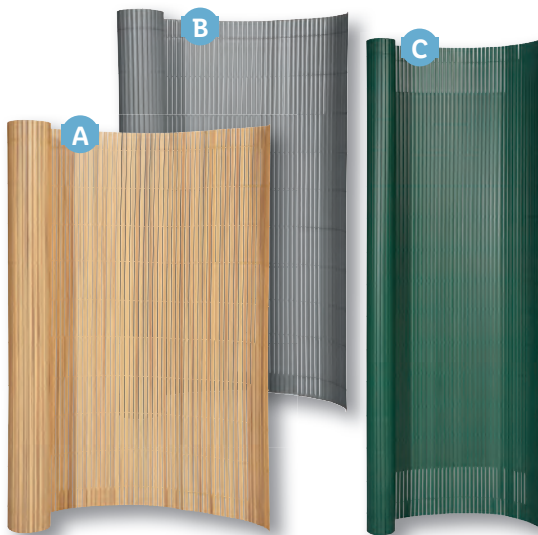

v dvoch farbách

**Tieniaca clona
na balkón/plot**

A: cca 600 x 75 cm
B: cca 500 x 100 cm

aj online

-40%

~~9.99~~
5.99

Tieniaca clona

A/B: cca 300 x 100 cm
C: cca 200 x 150 cm

aj online

-34%

~~22.99~~
14.99

Rohožka

- do interiéru
  a zastrešeného
  exteriéru
- cca 60 x 40 cm

aj online

-40%

~~4.99~~
2.99

s 2 kolieskami

Záhradný box

• cca 119 x 59 x 52 cm

-20%

~~49.99~~
39.99