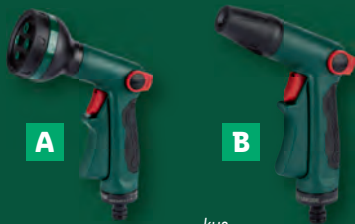

OD ŠTVRTKA 16. 5.
DO NEDELE 19. 5.

Postrekovacia tyč

- od silného plného lúča po jemné rozprašovanie
- pre bežné hadicové systémy
- max. pracovný tlak: 4 bar

kus
9.99

PARKSIDE®

MÁŠ NA TO!

A

B

kus

Postrekovač

- pre bežné hadicové systémy
- A: 4 nastavenia (od silného plného lúča po jemné striekanie)
- B: plynulé nastavenie od silného plného lúča po jemné rozprašovanie

-33%

5.99

3.99