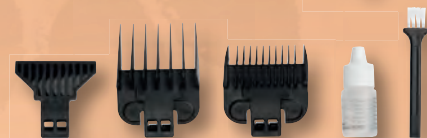

Zastrihávač srsti

- 2 hrebeňové nadstavce (3/12 mm)
- ručný strojček použiteľný aj bez nadstavca

aj online

6-dielna súprava

12.99

Hračka pre psa

- A/B/C: ideálne na aportovanie
- D/E: chladivý efekt

aj online

kus/súprava

-25%

~~3.99~~
2.99