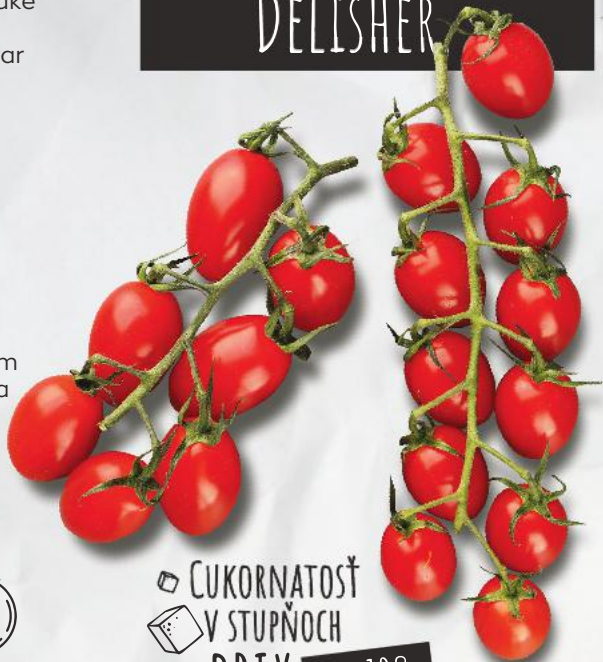

- > k snackom
- > dekorácia

- > Tramenzzino
- > Torelino
- > Imeperoso
- > Reddery
- > Axiany
- > Adorion

- > šťavnaté
- > extra sladké
- > malé
- > oválny tvar

MINIROMA DELISHER

CUKORNATOSŤ
V STUPŇOCH
BRIX 9-10°

- > šaláty
- > k snackom
- > dekorácia

> Delisher

- > červené
- > excelentná chuť
- > stredne veľké
- > hranatý tvar

KOKTAILOVÉ PAPELETTO

CUKORNATOSŤ
V STUPŇOCH
BRIX 7-8°

- > grilovanie
- > obsah lykopénu sa zvyšuje pri tepelnej úprave