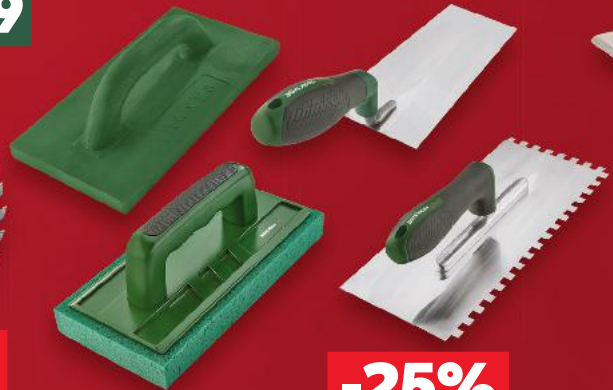

-20%
 9,99
7,99

PARKSIDE®
 Hladidlo
 materiál: oceľ,
 guma, plast
 1 kus

-25%
 3,99
2,99

AKTIVUJTE SI KUPÓN vo svojej aplikácii, na moj.kaufland.sk alebo na zákazníckom termináli priamo v predajni.

-30%

Zľava -30%
 na žiarovky
 do domácnosti
 a do auta