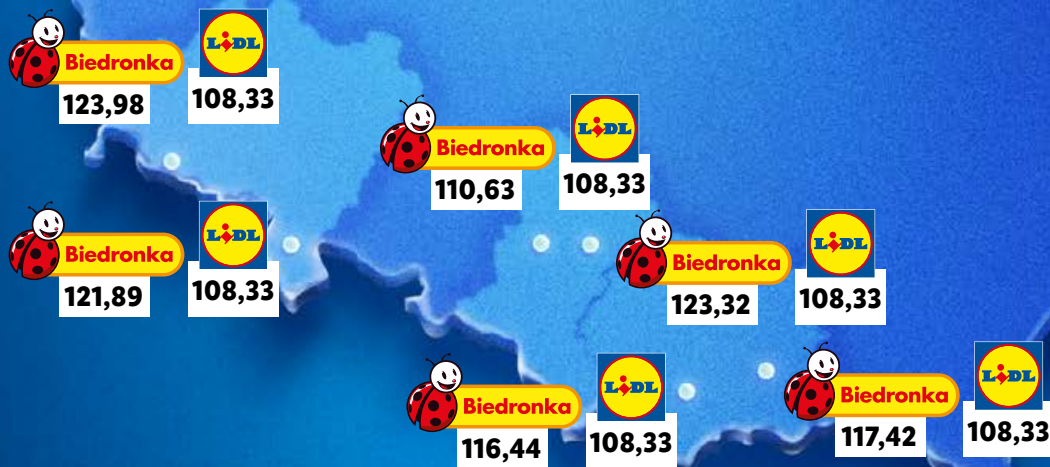

**RZEŹNIK
Polski kurczak –
uda lub
podudzia, XXL
1 kg**

LIDL PRZEGLĄD CENOWY

SPRAWDZILIŚMY RÓŻNE REGIONY POLSKI

Szczegóły na www.lidl.pl/koszyk

Koszyk 15 przykładowych produktów obejmuje: szynkę eksportową wieprzową Krakus 120 g, kabanosy Tarczyński Exclusive 95 g, czekoladę Ritter Sport 100 g, herbatę White Tea Citrus Teekanne 20 szt., pierniki z nadzieniem owocowym Sondey/Bonitki 200 g, makaron tagliatelle Combino/Pastani 400 g, kostki rosółowe Kania/Culineo 120 g, gulasz angielski Krakus 300 g, pastę do zębów Colgate Advanced White 75 g, szampon Pantene 400 ml, płyn micelarny Garnier 400 ml, płyn do mycia naczyń Ludwik 900 g/925 g, ściereczki nawilżane do mebli W5/Mr Magic 60 szt., przysmaki dla psa Pedigree Rodeo 123 g, napój gazowany w puszcze Coca-Cola 330 ml.

Zakupy zrobiliśmy w dniu **19.04.2024 r.** w 10 sklepach stacjonarnych Biedronka i 10 sklepach stacjonarnych Lidl. Przy porównaniu cen zostały wzięte pod uwagę takie same produkty lub tożsame produkty marek własnych, o tych samych pojemnościach lub gramaturach.

W BIEDRONKACH

w różnych regionach Polski

CENY koszyka 15 przykładowych produktów
SĄ RÓŻNE, a różnica wartości tych koszyków
TO NAWET PONAD 13 ZŁ!

A w każdym sklepie **LIDL** ceny koszyka
SĄ TAKIE SAME
I NIŻSZE NIŻ W BIEDRONCE.