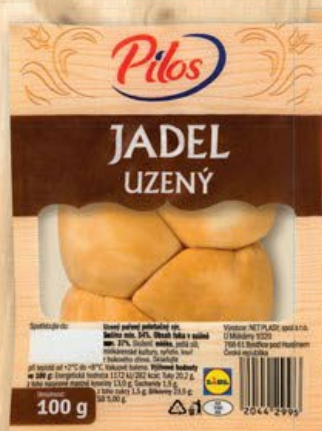

**2+1
ZDARMA!**

20.90

13.93

**MOZZARELLA
CLASSIC/LIGHT**

Cena za 1 kus při koupi každých 3 kusů v libovolné kombinaci 13,93 Kč. 100 g = 11,14 Kč/PP
Standardní cena za 1 kus 20,90 Kč. 100 g = 16,72 Kč/PP

100 g

-31%

28.90

19.90

JADEL

pařený sýr, klasik / uzený / s kořením

250 ml

-31%

31.90