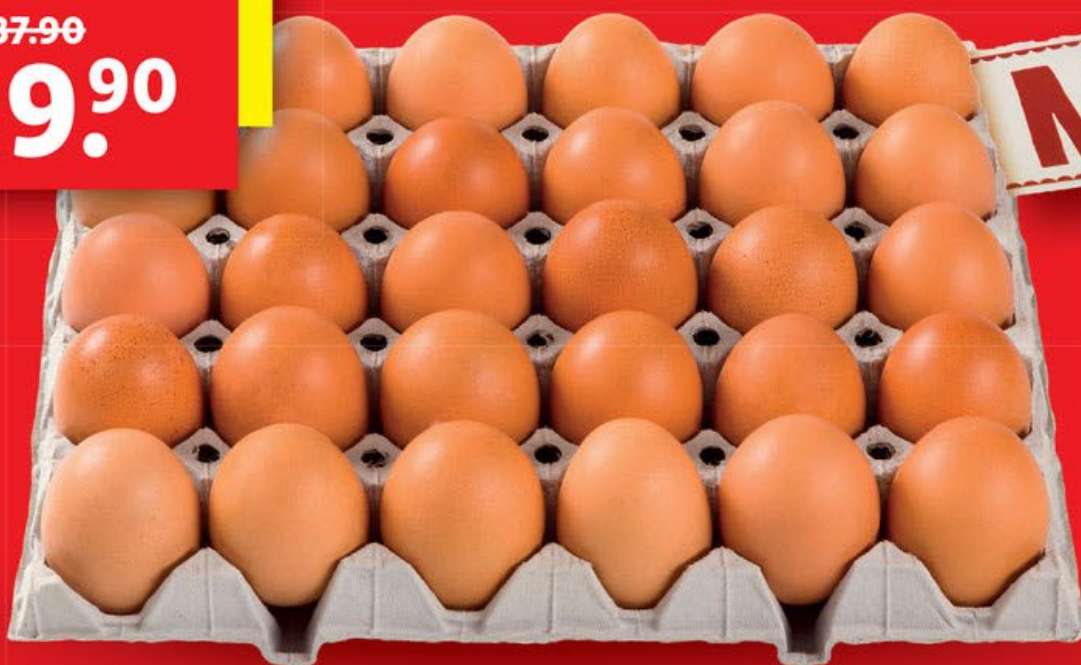

DLOUHODOBĚ
ZLEVNĚNO

NIŽŠÍ CENY
KAŽDÝ DEN

30 ks

-8 Kč

~~137.90~~

129.90

ČERSTVÁ VEJCE „M“

podestýlkový chov,
1 ks = 4,33 Kč