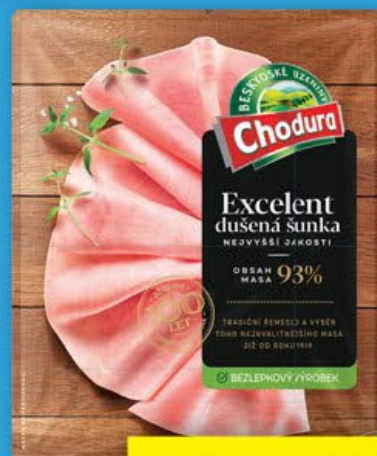

SUPER CENA!

500 g

46.90

EXCELENT DUŠENÁ ŠUNKA

nejvyšší jakosti, krájená

SUPER CENA!

100 g

25.90