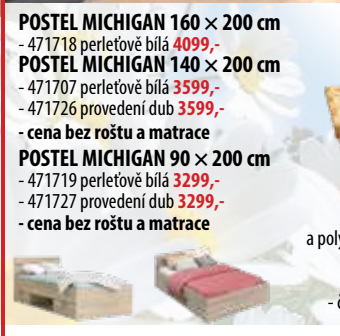

1. **POSTEL MICHIGAN 160 × 200 cm**
   - 471718 perleťová bílá **4099,-**
   POSTEL MICHIGAN 140 × 200 cm
   - 471707 perleťová bílá **3599,-**
   - 471726 provedení dub **3599,-**
   - cena bez roštu a matrace
   POSTEL MICHIGAN 90 × 200 cm
   - 471719 perleťová bílá **3299,-**
   - 471727 provedení dub **3299,-**
   - cena bez roštu a matrace