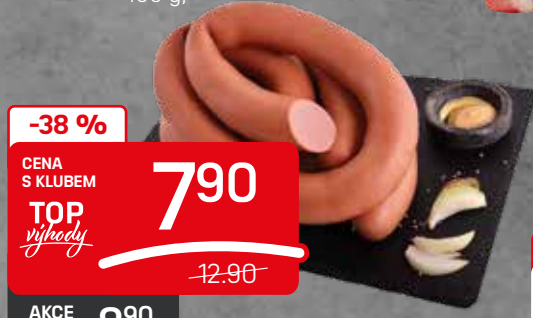

-38 %
CENA S KLUBEM
TOP
výhody
7⁹⁰
~~-12.90~~

AKCE
-31 % **8⁹⁰**
KOSTELECKÉ UZENINY
SLOVENSKÝ TOČENÝ
SALÁM
100 g