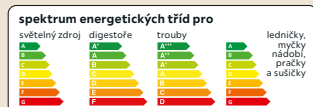

DPH ¹⁾ zpět jako dárek pro majitele hit karty
na zahradní nábytek

XXXL hit karta
🏠 🚚 📄

ambia GARDEN

Sezónní zboží
pouze do vyprodání
zásob!

včetně
• opěrných polštářů
• polstrovaných sedáků

XXXL
oddělení
zahradního
nábytku
OTEVŘENO!

XXXL
katalog
zahradní
nábytek
nyní na
xxxlutz.cz

36.999,-

Zahradní sedací souprava, hliníková konstrukce, umělý výplet ve světle šedé barvě,
vč. 5-ti zahradních křesel a zahradního stolu, skleněná deska, cca 100x200 cm, výška cca 74 cm, **36.999,-** (20040014/09)

ZAHRADNÍ SEDACÍ SOUPRAVA

4.644,-
2.499,-

STOHOVATELNÉ KŘESLO

Zahradní sestava, ocelová konstrukce: zahradní stůl, deska v šedé barvě
s matnou úpravou, cca 90x180 cm, výška cca 75 cm, **9.999,-** stohovatelné
křeslo, pevný látkový potah, područky z teakového dřeva, šířka cca 54 cm,
2.499,- (21060005/07,0003/01)

19.097,-
9.999,-

ZAHRADNÍ STŮL

5.838,-
2.999,-

STOHOVATELNÉ KŘESLO

Zahradní sestava, hliníková konstrukce: zahradní stůl, deska v šedé barvě,
cca 100x220 cm, výška cca 75 cm, **14.999,-** stohovatelné křeslo, pevný látkový
potah v šedé barvě, šířka cca 58 cm, **2.999,-** (20530010/17,01)

30.951,-
14.999,-

ZAHRADNÍ STŮL

max. nosnost
do cca 120 kg

2.196,-
1.199,-

PLÁŽOVÉ KŘESLO

Plážové křeslo, látkový potah v tmavě šedé
barvě, konstrukce z akáciového dřeva,
Š/V/H: cca 57/90/102 cm, **1.199,-** (27500052/01)

včetně
• polstrované podložky
• bočního stolku

14.198,-
7.199,-

ZAHRADNÍ LEHÁTKO

Zahradní lehátko, hliníková konstrukce,
umělý ratanový výplet, Š/V/H: cca 71/39/200 cm, **7.199,-** (08730014/01)

max. nosnost
do cca 120 kg

17.260,-
8.899,-

KŘESLO NA TERASU

Křeslo na terasu, hliníková
konstrukce, výplet, podhlavníky
a látkové polstrování v tmavě šedé
barvě, Š/V/H: cca 100/99/140 cm,
8.899,- (06390051/01)