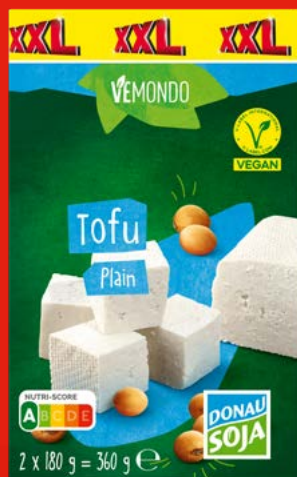

18,99

CHEF SELECT
Lasagne, XXL
1,15 kg/1 opak.
(16,51 zł/1 kg)

**OD PONIEDZIAŁKU,
13.05**

2 x 180 g

6,99

**VEMONDO
Tofu, XXL**
2 x 180 g/1 opak.
(19,42 zł/1 kg)
różne rodzaje

XXL, XXL, XXL, XXL, XXL, XXL, XXL, XXL, XXL, XXL