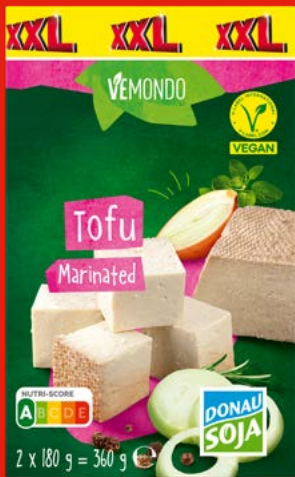

18,99

CHEF SELECT
Lasagne, XXL
1,15 kg/1 opak.
(16,51 zł/1 kg)

**OD PONIEDZIAŁKU,
13.05**

2 x 180 g

6,99

**VEMONDO
Tofu, XXL**
2 x 180 g/1 opak.
(19,42 zł/1 kg)
różne rodzaje

XXL, XXL, XXL, XXL, XXL, XXL, XXL, XXL, XXL, XXL