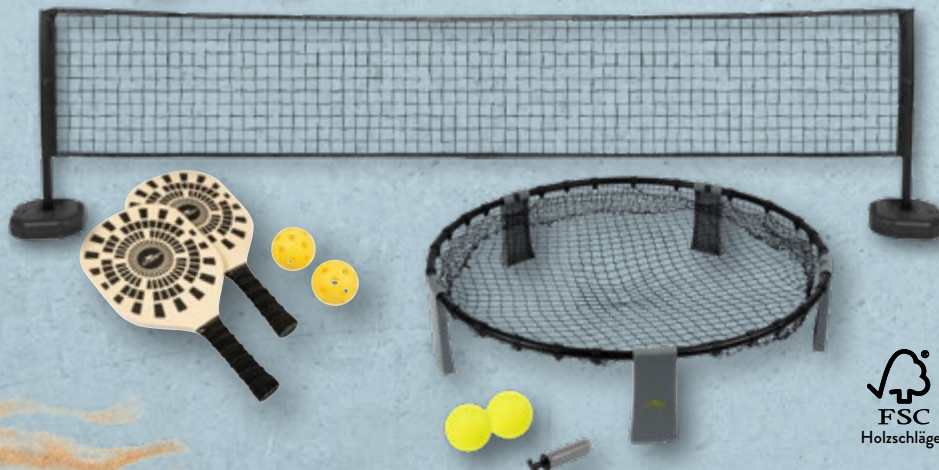

3+

Splash Ball, 2 Stück

CRANE  
Neopren-Spielzeug  
Verschiedene Ausführungen; Stück/Set

4.99\*

CRANE  
Neoprenball

Wasserfest; Glow-in-the-Dark-Effekt;  
in den Modellen Football, Querumfang:  
ca. 41 cm, Längsumfang: ca. 53 cm,  
Volleyball, klein, Ø: ca. 47 cm, oder  
Volleyball, groß, Ø: ca. 65 cm; Stück

4.99\*

6+

PLAYLAND  
Outdoor-Spiel

In den Ausführungen Kubb,  
Domino, Bowling oder Boccia;  
Set

9.99\*

3+

CRANE  
Strand-Spiel

In den Ausführungen  
Boccia-Set,  
Beach Tennis und  
Wurfkrakete; Stück/Set

7.99\*

8+ 14+

CRANE  
Sport-Spiel

In den Ausführungen  
Netzball-Spiel oder  
Pickleball-Set; Set

17.99\*

ab Do. 16.05.

Dessin-/Farbvarianten

Mehr Infos:  
aldi.to/xsx09