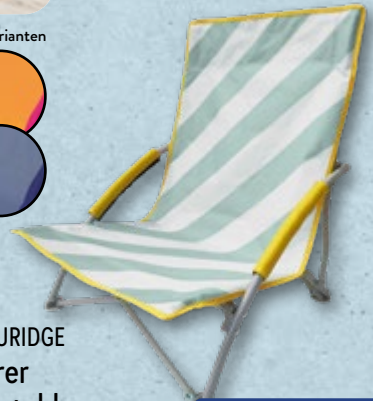

ADVENTURIDGE
Faltbarer
Strandstuhl

Rahmen Stahl, Bezug 100% Polyester; Belastbarkeit: max. 120 kg; inkl. Aufbewahrungstasche; B x H x T: ca. 55 x 68 x 63 cm, aufgestellt; Stück

14.99*