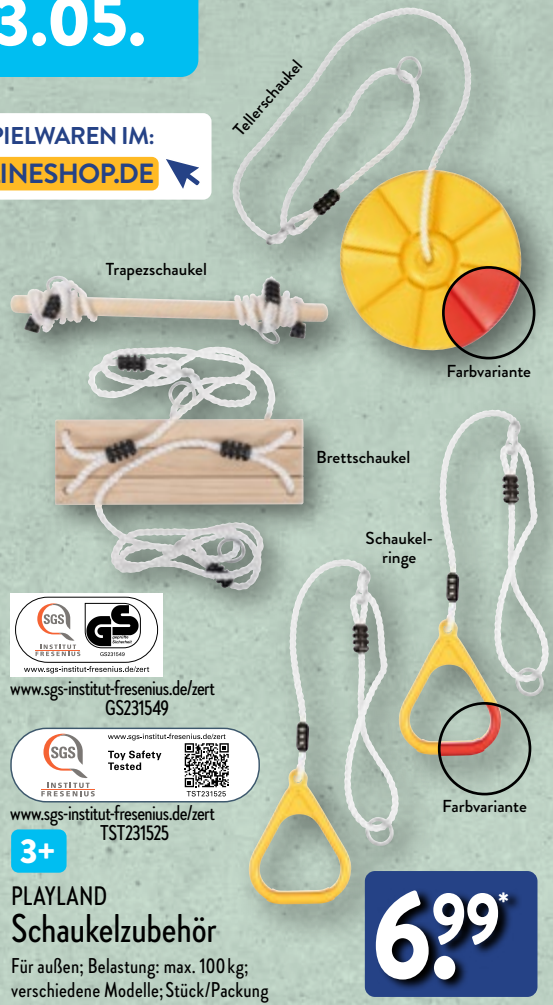

Teller-schaukel

Trapezschaukel

Farbvariante

Brettschaukel

Schaukel-ringe

Farbvariante

www.sgs-institut-fresenius.de/zert
GS231549

www.sgs-institut-fresenius.de/zert
TST231525

3+

PLAYLAND Schaukelzubehör

Für außen; Belastung: max. 100 kg; verschiedene Modelle; Stück/Packung

6,99*

GEPRÜFTES SPIELZEUG

✓ Sicherheit geprüft
✓ Schadstoffgeprüft

www.tuev-sued.de/ppp59006

3+

PLAYLAND Wiederverwendbare Wasserballons

Silikon; mit Magnetverschluss; in kurzer Zeit befüllbar; Ø: ca. 7 cm; 6er-Packung

9,99*

6er-Set