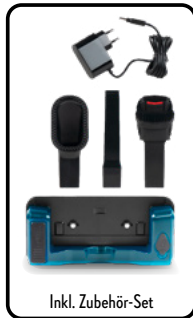

### Akku- und Handstaubsauger mit Wischfunktion M7, 8-tlg.

Max. Akkulaufzeit:  
55 Min.,  
einstellbare Modi:  
Eco und Boost

UVP 399,95

-55%

179.<sup>00</sup><sup>1,4</sup>

Inkl. Zubehör-Set

Weiteres  
Zubehör online