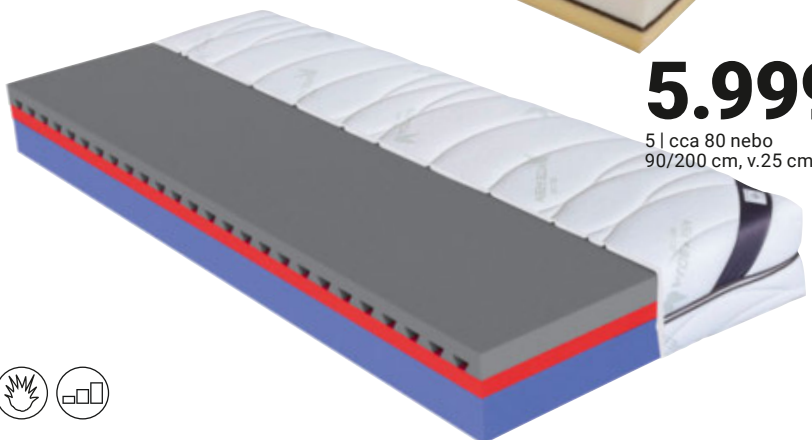

3 | cca 80 nebo
90/200 cm, v. 20 cm

9.499,-*

5.499,-

4 | cca 80 nebo
90/200 cm, v. 19 cm

5.999,-

5 | cca 80 nebo
90/200 cm, v.25 cm

1 **MATRACE „MEMORY AIR“**, paměťová pěna, 7 anatomických zón, tvrdost H2 (střední)/H3 (tvrdý), potah s ALOE VERA, oboustranný, výška 17 cm, nosnost 120 kg, pratelný do 60°C, rozměr: cca 80 nebo 90/200 cm 2.999,- (07590024/01-02)

2 **MATRACE „VIVA KOMBI HARD“**, PUR pěna se speciálním tvarováním, spojení bez lepidla, potah SLEEP CULTURE, pratelný do 60°C, tvrdost H3 (tvrdý)/, H4 (extra tvrdý), rozměr: cca 80 nebo 90/200 cm 4.499,- 120 nebo 140/200 cm 7.999,- (07590041/01,03,98,02,04)