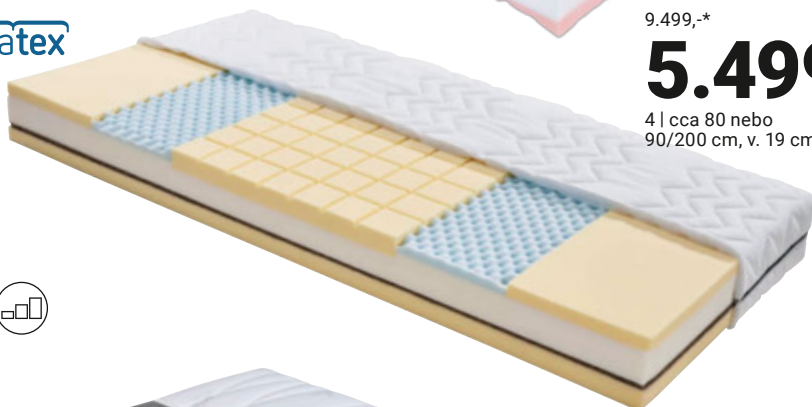

KUPÓN
SLEVA

AŽ **400** Kč²⁾
NA VŠE

při nákupu od 2 000 Kč
Platí: 17. - 19. 5. 2024

7.770,-*

4.499,-

2 | cca 80 nebo
90/200 cm, v.18 cm

8.999,-*

4.599,-

3 | cca 80 nebo
90/200 cm, v. 20 cm

9.499,-*

5.499,-

4 | cca 80 nebo
90/200 cm, v. 19 cm

5.999,-

5 | cca 80 nebo
90/200 cm, v.25 cm

1 **MATRACE „MEMORY AIR“**, paměťová pěna, 7 anatomických zón, tvrdost H2 (střední)/H3 (tvrdý), potah s ALOE VERA, oboustranný, výška 17 cm, nosnost 120 kg, pratelný do 60°C, rozměr: cca 80 nebo 90/200 cm 2.999,- (07590024/01-02)