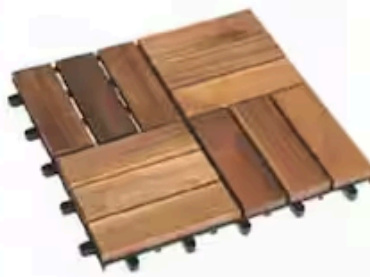

399,- bal.

DLAŽDICE AKÁT

Zámkový systém Klick, 30 × 30 cm, 6 ks v balení.
OBI č. 6080170