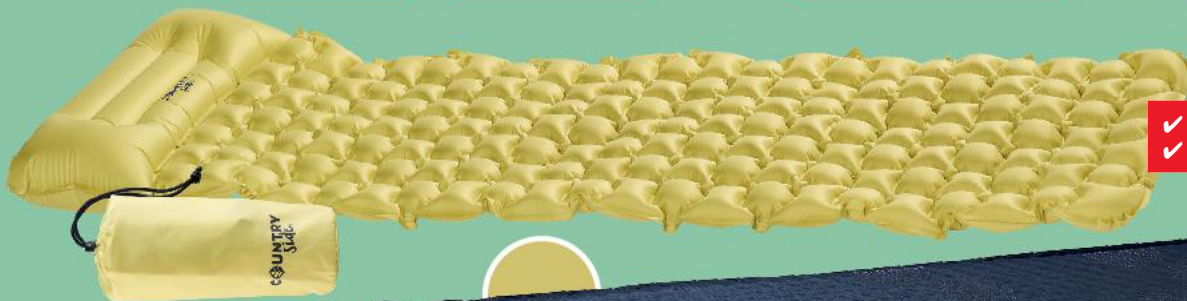

Houpačí síť  
materiál:  
polyester, bavlna  
různé barvy  
cena za 1 kus

✓ rozměry: 200 x 100 cm

Zatměný Pop-Up stan  
pro 3 osoby  
materiál: polyester  
snižující teplotu a denní světlo  
díky polyuretanové vrstvě  
vodní sloupec: 3 000 mm  
cena za 1 kus

✓ rozměry: 195 x 104 x 225 cm  
✓ hmotnost: 3,9 kg

AKCE!

pouze

1499,-

Card pouze  
1299,-

✓ rozměry: 188 x 66 x 4 cm  
✓ nosnost: 110 kg

Nafukovací karimatka  
s polštářem

vysoký komfort  
díky výšce 4 cm  
možnost spojení  
několika karimatek  
pomocí postranních  
patentek  
cena za 1 kus