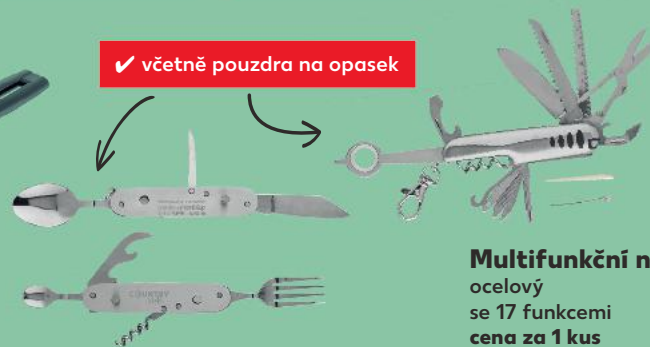

Sada  
kempingových  
přiborů  
v přepravním pouzdru  
různé barvy  
cena za 1 sadu

**AKCE!**

pouze  
**849,90**

**AKCE!**

pouze  
**79,90**

**12**  
kusů

✓ včetně pouzdra na opasek

**Multifunkční nůž**  
ocelový  
se 17 funkcemi  
cena za 1 kus