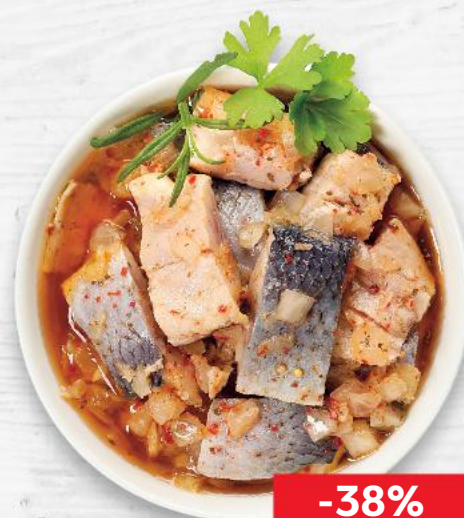

LAHŮDKY PALMA
Palivec
s kousky tvarohu
100 g

-38%

19,30

11,90

GASTRO MENU
Topinková
pomazánka
100 g

-33%

19,30

12,90