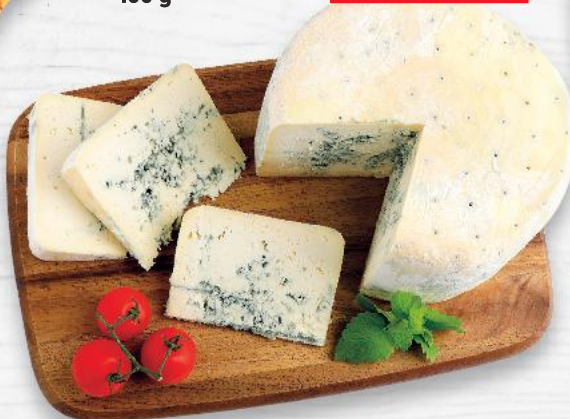

TILSIT
Přírodní
polotvrdý sýr
100 g

-22%

21,90

16,90