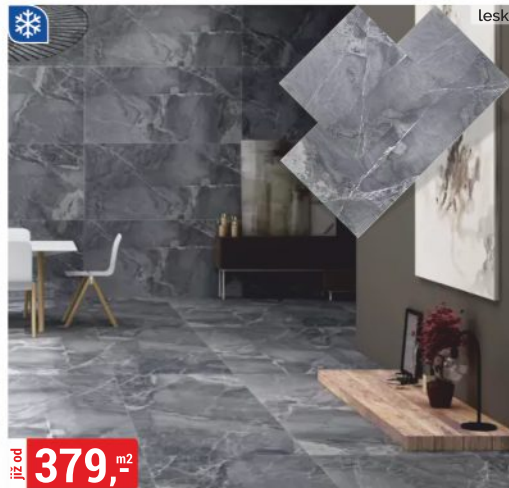

DLAŽBA PANDA MARBLE 60x60 cm
třída I

DLAŽBA A OBKLADY

219,-

DECOR GALACTIC 60x60 cm třída I

již od **349,-** m²
KOLEKCE GALACTIC 30x60 cm, 60x60 cm, 60x120 cm třída I, rektifikovaná

již od **379,-** m²

DLAŽBA SOLACE 60x60 cm, 60x120 cm třída I, rektifikovaná