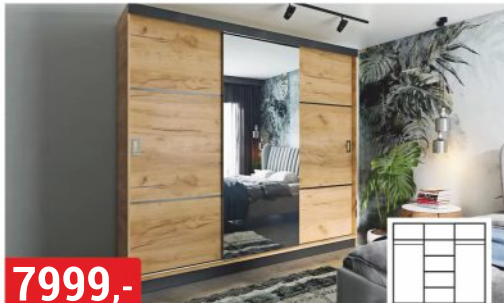

7999,-
ŠATNÍ SKŘÍŇ RETRO
200x205x59 cm, dub craft zlatý