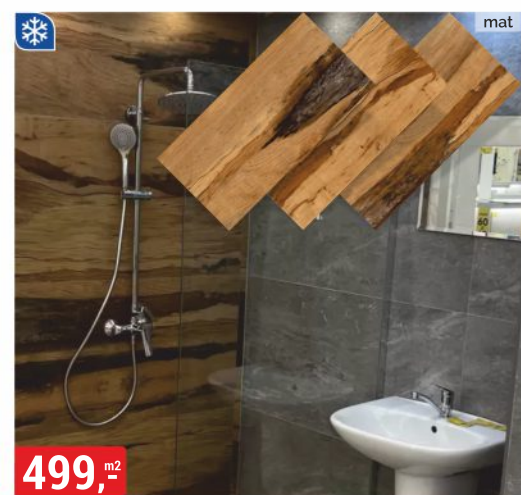

389,-^{m²}

DLAŽBA LUND MIEL 15x90 cm
třída I

459,-^{m²}

DLAŽBA RUMIWOOD BEIGE 19,8x119,8 cm
třída I, rektifikovaná

469,-^{m²}

DLAŽBA DEWON BROWN 22,1x89 cm
třída I, rektifikovaná

499,-^{m²}

DLAŽBA BURNINGWOOD 60x120 cm
třída I, rektifikovaná