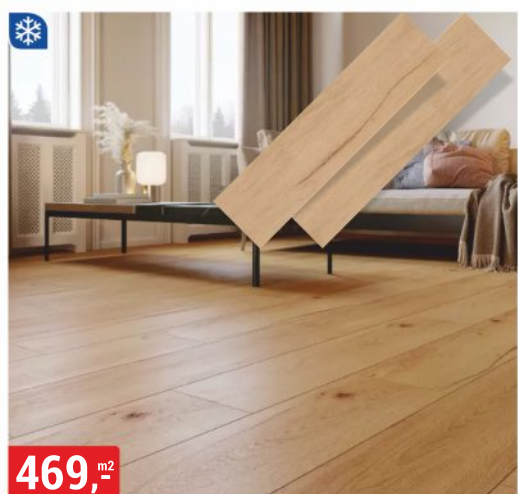

DLAŽBA PUCARA CASTANO 20,5x61,5 cm
třída I

469,-^{m²}