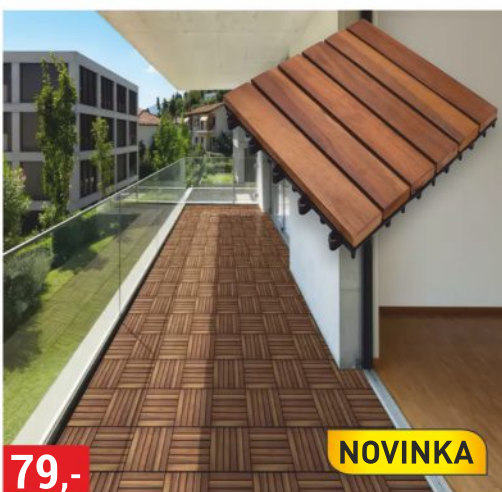

KOMPOZITNÍ TERASOVÉ PRKNO MERCADO OPTIMUM
2200x140x20 mm
různé barvy

1249,-

TRAVNÍ KOBEREK PLAZA
133x500 cm, výška 18 mm

NOVINKA

369,-

LAMELOVÝ PANEĽ MODERN LINE
12x122x2650 mm, různé druhy

79,-

DŘEVĚNÁ TERASOVÁ DLAŽDICE AKÁCIE
30x30 cm