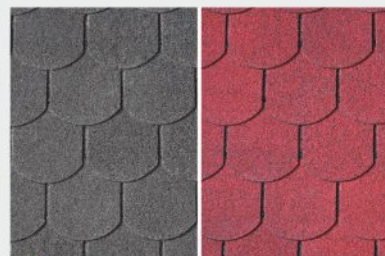

POLYKARBONÁTOVÉ DESKY
2x1,05 m, čiré a hnědé

329,-

STŘEŠNÍ KRYTINA
200x90 cm, trapézová a vlnitá

339,-

BITUMETOVÁ STŘEŠNÍ KRYTINA
200x86 cm, vlnitá, různé barvy

489,-

PLECHOVÁ KRYTINA
2x0,9 m, tloušťka 0,4 mm, červená, hnědá