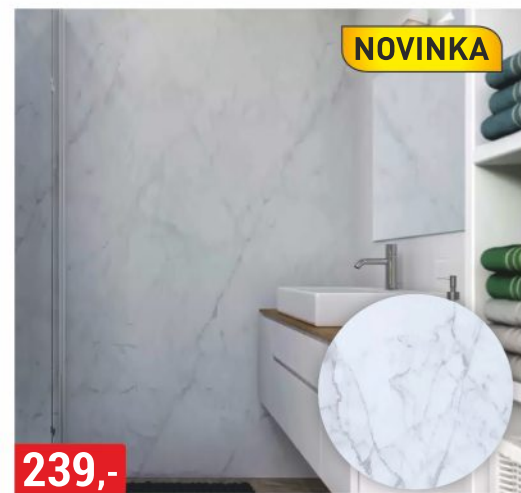

DEKORAČNÍ MDF LIŠTA NA STĚNU
30x38x2750 mm, různé barvy, 1 bal.=4 ks

NOVINKA

239,-

NÁSTĚNNÝ PANEĽ PVC MOTIVO CARRARA MARBLE
250x2650 mm