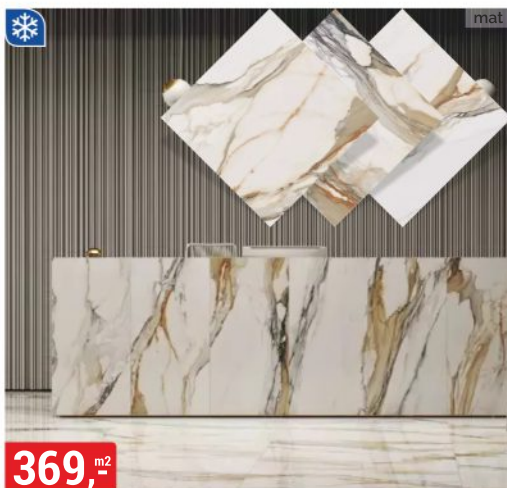

DLAŽBA MARBELLA BEIGE 60x60 cm
třída I

lesk

369,- m²

DLAŽBA CALAKATTA GOLD 60x60 cm
třída I, rektifikovaná