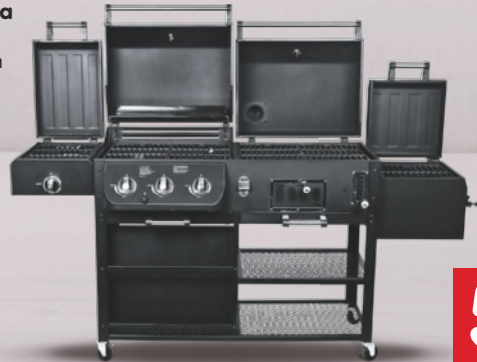

4in1 Kombigrill Arizona

- mit Infrarotbrenner zum scharfen Anbraten (in separatem Bereich)