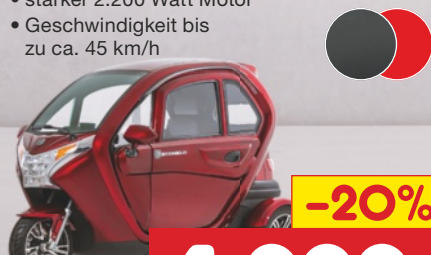

## Kabinenroller Nelo 3.1

**E CONELO**

- starker 2.200 Watt Motor
- Geschwindigkeit bis zu ca. 45 km/h

**-20%**

**4.999,-**

UVP 6.299,-

Reichweite ca. 45 km