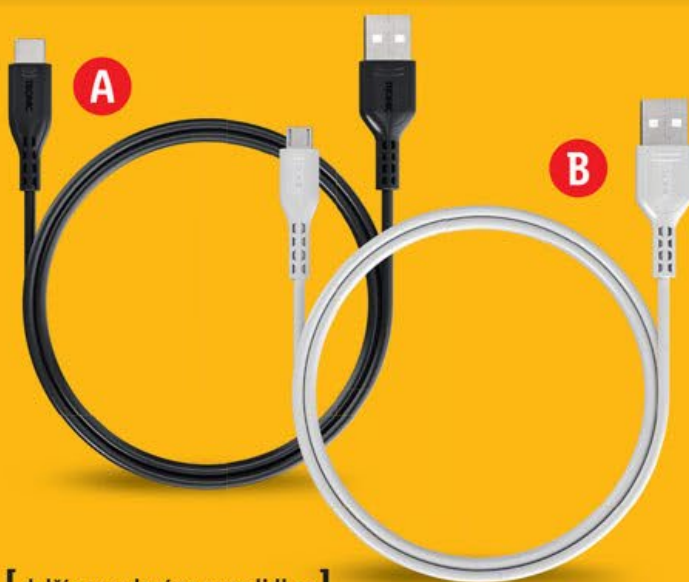

DOSTUPNÉ POUZE
V PRODEJNÁCH

A

B

[další provedení na www.lidl.cz]

NABÍJECÍ A DATOVÝ KABEL 1 m

- rychlost přenosu dat: 480 Mb/s

A: USB-A na USB-C 2.0
(max. proud: 3 A)

B: USB-A na micro-USB 2.0
(max. proud: 2 A)