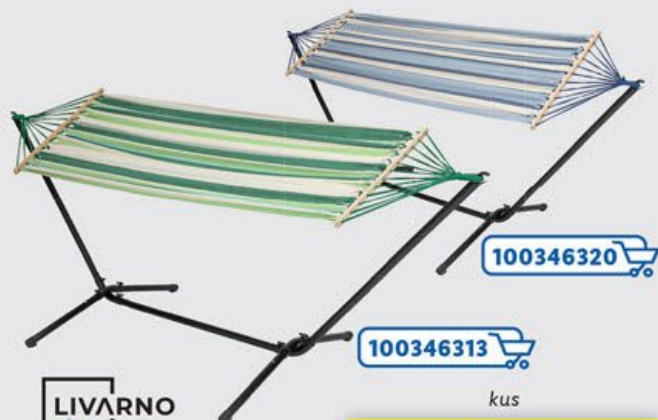

Zahradní sedací souprava, 4dílná

- rám z práškované oceli, textilní výplet
- stůl se skleněnou deskou: cca 85 x 37 x 51 cm
- pohovka: cca 112 x 74 x 76 cm
- křesla: cca 59 x 74 x 76 cm

sada

-42%

3499,-

1999,-

100372280

100346320

100346313

LIVARNO
konec

Závěsná síť se stojanem

- ocelový rám
- nosnost: cca 100 kg
- plocha lehátka: cca 200 x 100 cm

-41%

1699,-