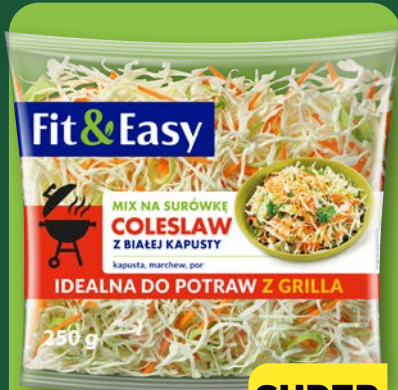

~~2,99*~~
1,49

Mieszanka
na surówkę
coleslaw
Opak. 250 g
(100 g = 2,20)

**SUPER
CENA**

5,49

Bakłażan
Cena za kg

**SUPER
CENA**

8,99

PRODUKT
POLSKI