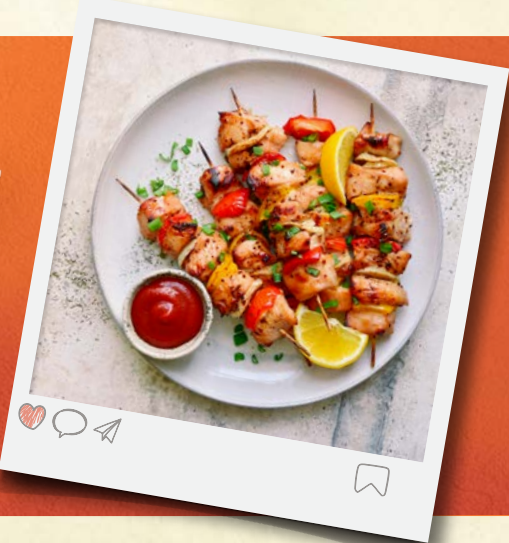

6,99

Filet
z piersi kurczaka
porcja rodzinna XXL
Cena za kg

**SUPER
CENA**

16,99

pon. 29.04 – sob. 4.05

* Najniższa cena sprzed pierwszej obniżki.

23% TANIEJ

~~12,99*~~
9,99