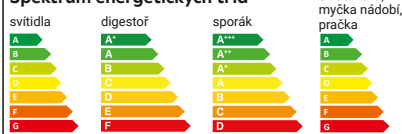

Spektrum energetických tříd

Praha Vysočany, Praha Stodůlky, Plzeň, Jenišov u Karlových Varů, České Budějovice, Ústí nad Labem, Most, Pardubice, Jihlava, Brno, Zlín, Liberec, Ostrava, Olomouc
Tel. všechny pobočky: Call centrum 519 789 811

Všechny nabídky jsou platné od 29.04.2024 do 12.05.2024, do vyprodání zásob. Chyby sazby a tiskové chyby jsou vyhrazeny. Všechny ceny jsou prodejní ceny vč. DPH. Omyly, meziprodej a modelové změny jsou vyhrazeny. Speciální akce jako 1+1 zdarma se nemusí vztahovat na e-shop. Zboží bez dekoracních předmětů. Odběr pouze v množství typických pro domácnost. Tiráž: XLCZ Nábýtek s.r.o. Pražská 135, 251 01 Čestlice info@moebelix.cz. Uvedené ceny jsou prodejní ceny bez dekorací, do vyprodání zásob. *Původní cena se vztahuje na nezávaznou doporučenou spotřebitelskou cenu. *** Nejnižší cena za posledních 30 dní. Více nabídek najdete na www.moebelix.cz

MÖBELIX

Sledujte nás na:

Více produktů z reklamy zde