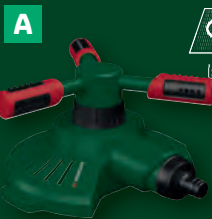

3-15m

[at 2-4 bar]

4-cestný rozdeľovač

- pre bežné hadicové systémy
- vrátane prípojky na kohútik so závitom 1", 3/4"
- max. pracovný tlak: 4 bar

aj online

kus
-46%

~~14.99~~
7.99