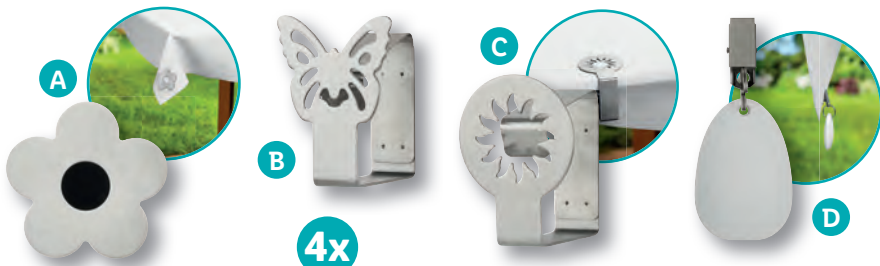

### Klíbová markíza

- klíbové ramená s nastaviteľným sklonom
- potah s vrstvou odpudzujúcou vodu a špinu
- rozmery (vytiahnutá): cca 3 x 2 m

aj online

kus

**-30%**

~~199.-~~

**139.-**

**VYSÚVANIE  
A ZASÚVANIE  
POMOCOU  
KĽUKY**

**\*Klíbová markíza sa nepredáva v týchto predajniach:**

Považská Bystrica • Námestovo • Terchová • BB, Vajanského • Trenčín • Vrbové • Belá • KE, Staničné nám. • KE, Moldavská • KE, Americká • KE, Južná tr. • KE, Hlavná • Kráľovský Chlmec • Prešov, Námestie Legionárov • BA, Gagarinova • BA, Pekná cesta • BA, Škultétyho • BA, Dunajská • BA, Vajnorská • BA, Mlynské Nivy • BA, Panónska cesta • BA, Cesta na Senec

### Držiaky na obrus

- A: magnety
- B/C: spony
- D: závažia

4 kusy v balení

**2,99**

• (1 kus = 0,75)