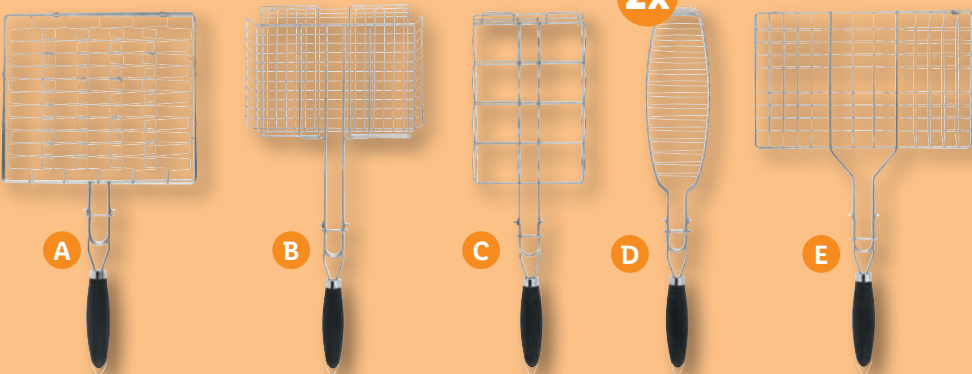

- A: cca 30 x 26 cm  
B: cca 20 x 27 cm  
C: na kukuricu, cca 25 x 18 cm  
D: na ryby, à cca 29 x 11 cm  
E: na hamburgery, cca 35 x 22 cm

kus/balenie

**-50%**

9.99

**4.99**

• (1 kus = 2,50)

aj online

GRILLMEISTER  
**Grilovacie ihly/  
kliešte**