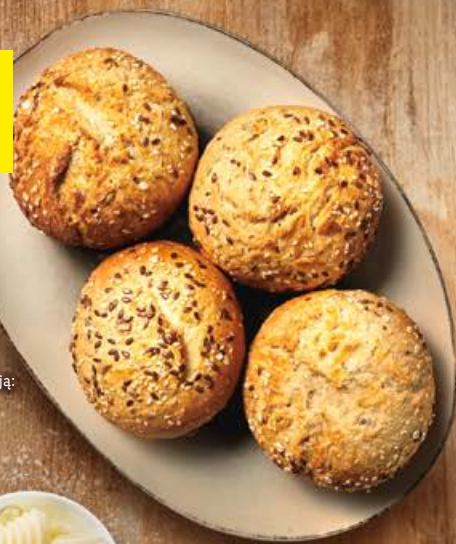

**OD CZWARTKU, 25.04
DO NIEDZIELI, 28.04**

PIECZYWO

CUKIERNIA
W SERCU
LIDL

PIEKARNIA
W SERCU
LIDL

ŚWIEŻE

**O KAŻDEJ
PORZE DNIA**

TANIEJ
PRZY ZAKUPIE SZEŚCIU

1,29*
1,09**

**Bułka ziemniaczana
z ziarnami**
80 g/1 szt.

* cena przed obniżką/cena poza promocją:
1,29 zł/1 szt. (1,61 zł/100 g)
** cena za 1 szt przy zakupie 6 szt:
1,09 zł/1 szt. (1,36 zł/100 g)

SUPERCENA

4,49

Chleb kukurydziany***

380 g/1 szt.
(11,82 zł/1 kg)

♥
**WYPIEKANA
NA KAMIENIU
LAWOWYM**