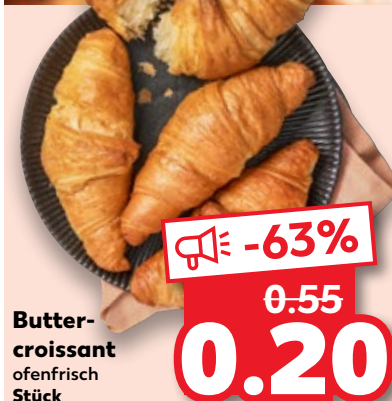

## RICHTIG FRISCH RICHTIG KNUSPRIG

Mehrmals täglich frisch gebacken, beste Qualität, erhältlich in unserer Bäckerei!

Buttercroissant  
ofenfrisch Stück

-63%  
0.55  
**0.20**

Weltmeisterbrot  
Mehrkornbrot aus Weizen, Roggen und Gerste, mit Leinsamen und Sonnenblumenkernen  
750-g-Stück (1 kg = 1.59)