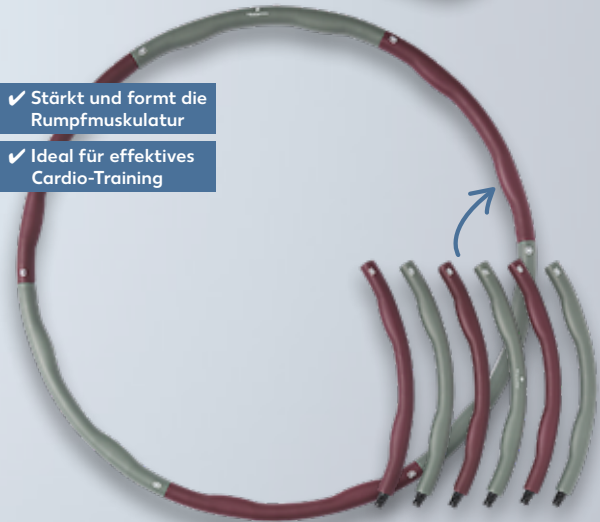

NEWCENTIAL®
Hula-Hoop-Reifen
6-teiliges Stecksystem, mit Schaumstoffpolsterung, ca. 1,2 kg, ca. Ø 100 cm, 3 Jahre Garantie
je

nur

7.99*

Kaufland
Card

✓ Mit JBL-Deep-Bass-Sound

JBL
TWS-In-Ear-Kopfhörer »Wave Buds«
Smart-Ambient-Technologie für Umgebungsgeräusche, Freisprechmikrofon, Akkulaufzeit bis zu 8 h (+24 h per Ladeschale), Schnellladefunktion (5 min für 1 h), Ohrhörer wasser- und staubresistent (IP54), Bluetooth 5.2
je

-25%

UVP 59.99

44.99*

Card -33%
39.99