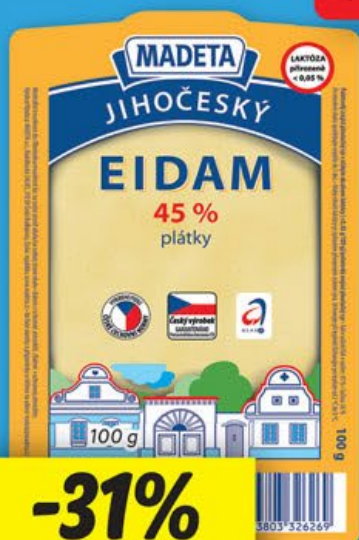

-32%

~~33.90~~

22.90

HORSKÝ CHLĚB

pšeničný chléb,
1 kg = 61,07 Kč

SUPER CENA!

300 g

13.90

**FRANCOUZSKÁ
BAGETA XXL**

pšeničné pečivo, 1 kg = 4,63 Kč

**UŠETŘETE*
27%**

97 g

5.70

DALAMÁNEK XXL

pšeničnožitné pečivo,
100 g = 5,88 Kč

OD ČTVRTKA 25. 4. | DO NEDĚLE 28. 4.

MILBONA RICOTTA

1 kg = 87,60 Kč

-31%

~~**31,90~~

21,90

JIHOČESKÝ EIDAM

plátky, uzený/neuzený

SUPER CENA!