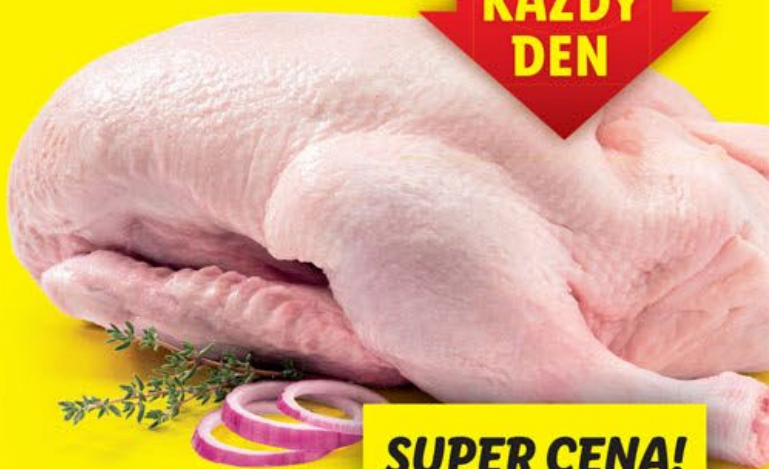

upravená metodou sous-vide,
1 kg = 249,72 Kč

**NIŽŠÍ
CENY
KAŽDÝ
DEN**

**KUŘECÍ ZADNÍ
ČTVRTKY XXL**

chlazené,
baleno v ochranné atmosféře

SUPER CENA!

cena za 1 kg

59.90

SUPER CENA!