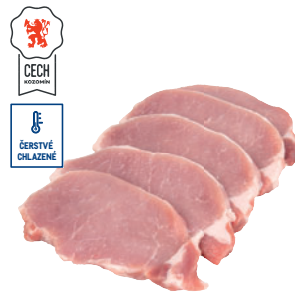

**VEPŘOVÁ PEČENĚ
BEZ KOSTI PLÁTKY**
· s fetizkem
· různé kalibry
· volně ložené
· bal.: 10 ks, 50 ks
· cena za 1 kg

128,90
144,37*