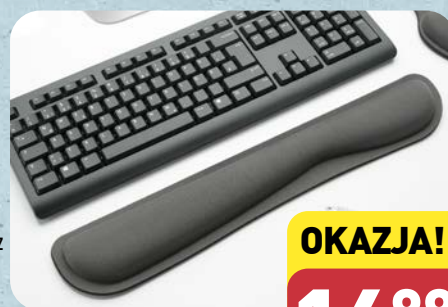

OKAZJA!

14⁹⁹

WORKZONE

WORKZONE
Listwa zasilająca
3-gniazdkowa
Sztuka

3 gniazdko; długość przewodu: ok. 1,4 m; H05VV-F3G 1,0 mm²; dwa rodzaje

3 lata
GWARANCJA
PRODUKENTA

OKAZJA!

19⁹⁹