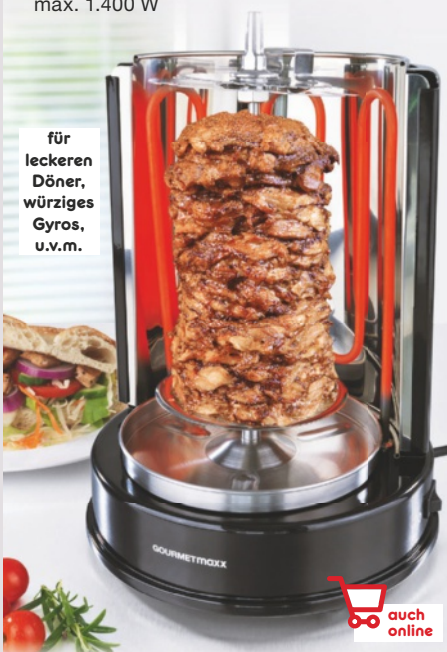

Dönergrill

GOURMETMAXX

- Spieße rotieren um 360° – für eine gleichmäßige Hitzeverteilung
- inkl. 6 zusätzlicher Schaschlikspieße
- Maße: ca. 25 x 25 x 36 cm, max. 1.400 W