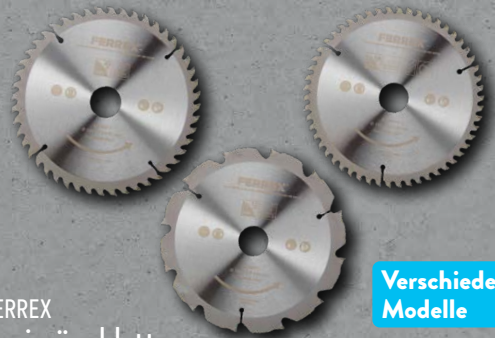

**FERREX
Kreissägeblatt**

Stammbrett Stahl, Hartmetallzähne K20; geeignet für Handkreissägen mit Aufnahme-Ø: ca. 30, 20 oder 16 mm; Leerlaufdrehzahl: max. 7.000 U/min; 190-mm-Sägeblatt; inkl. 2 Reduzierringen; in den Modellen mit 12, 48 oder 54 Zähnen; Stück

**Verschiedene
Modelle**

3,99*

TESTED & CERTIFIED
IN GERMANY

www.VPA-ZERT.de
ID 7898