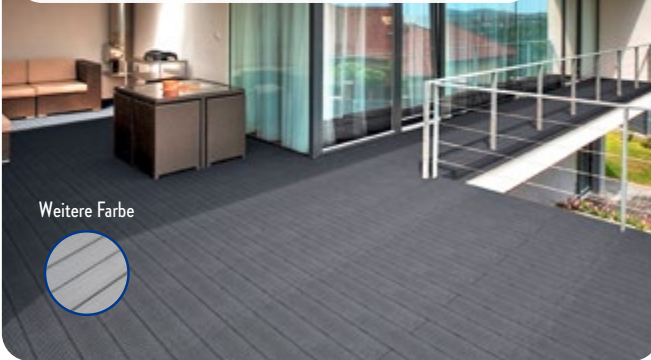

WPC-Terrassendielen SAMANA, 6 m²

Inkl. Unterkonstruktion & Montagematerial, Dekore beidseitig nutzbar, witterungsbeständig
m²-Preis 49.83

UVP 529.00

-43%

je 299.00^{1,4}

Weitere Farbe

Verfügbare Größen:
1 m², 34.99^{1,4} (m²-Preis 34.99)
3 m², 94.99^{1,4} (m²-Preis 31.66)