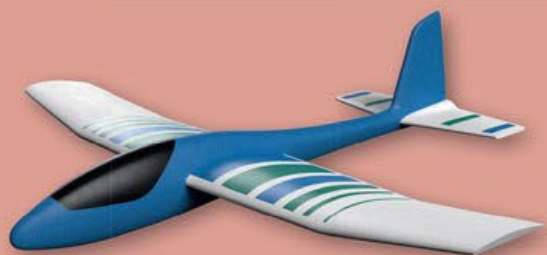

**LEGO**

**STAVEBNICE**

- LEGO® Technic 42134 Monster Jam™ Megalodon™
- LEGO® City 60283 Prázdninový karavan
- LEGO® Friends 41698 Hřiště pro mazlíčky

kus

**399.90**

DOSTUPNÉ POUZE V PRODEJNÁCH

kus

**-50 Kč\***