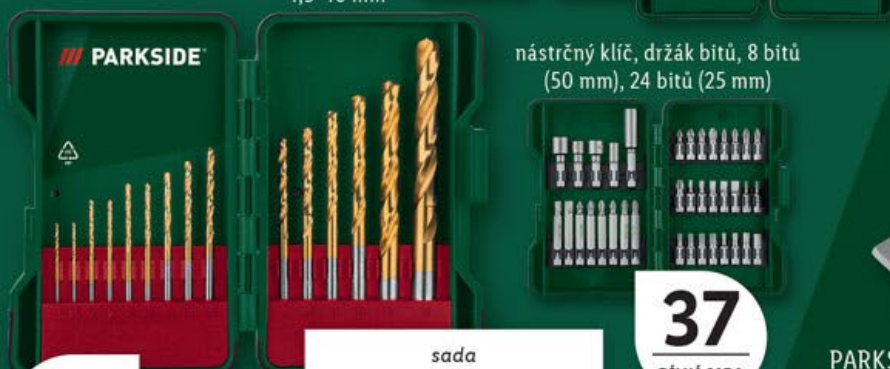

nástrčný klíč, držák bitů, 8 bitů (50 mm), 24 bitů (25 mm)

37

DÍLNÁ SADA

sada

149.90

15

DÍLNÁ SADA