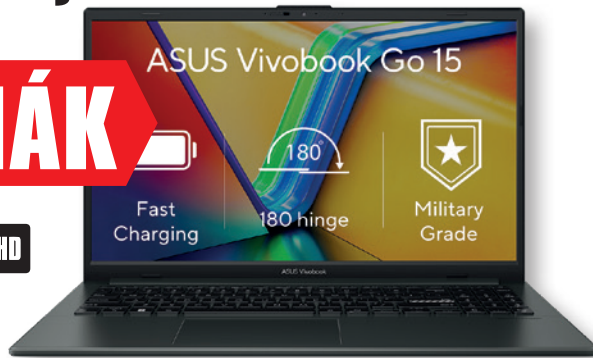

ASUS Vivobook Go 15

8 390,-

ESSEX SPLÁTKY* 10x 946 Kč

TRHÁK

SSD FULL / HD

Kompaktní a za skvělou cenu

Windows 11 Home × 15,6" FullHD displej s rozlišením 1920x1080 × AMD Ryzen 3 7320U × RAM 8GB × AMD Radeon Graphics × SSD 512GB × WiFi × 1xUSB-C × 2xUSB × HDMI 1.4 × Numerická klávesnice × 2 roky záruka ASUS Pick-up and return (185-E1504FA-NJ636W)