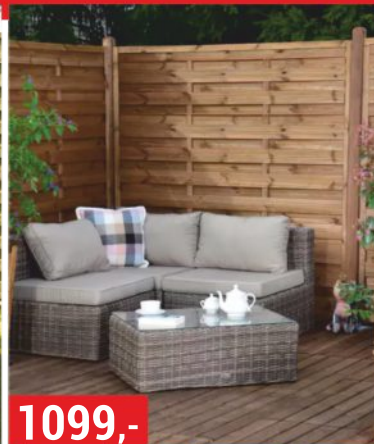

ZAHRAHA

* Zboží na objednávku

1 139,- 2 229,- 3 299,-

velikost S 20x32x14 cm velikost M 30x40x21 cm velikost L 40x50x30 cm

již od **499,-**

499,-

1099,-

bez podlahy
bez oken

7999,-

* **6199,-**
202x180,5x122,1 cm
* **9499,-**
262x191x242,3 cm
* **16999,-**
362,7x322,1x196,1 cm

střešní krytina
zdarma

8125,-

8849,-
180x100x217 cm

9799,-
180x135x217 cm

10499,-

střešní krytina
zdarma

10999,-

střešní krytina
zdarma

16999,-

střešní krytina
zdarma

18999,-

střešní krytina
zdarma

32999,-

* **56999,-**
400x500 cm
* **47999,-**
400x400 cm

střešní krytina
zdarma

42999,-

PRO
ORIZATELE
BAUMAX
KARTY

17999,-

cena s kartou

14999,-

cena bez karty

15999,-