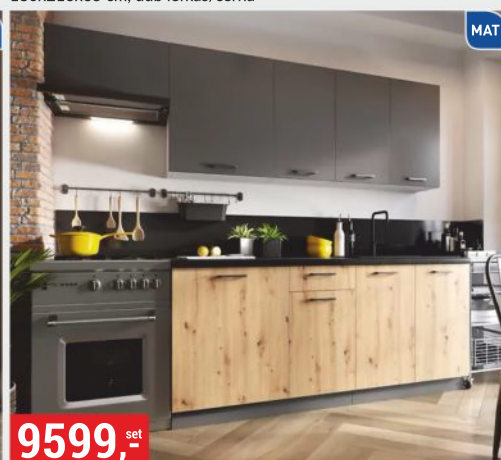

8899,-

ŠATNÍ SKŘÍŇ TOP 23 PLUS
250x200x62 cm, bílá

9199,-

ŠATNÍ SKŘÍŇ HAITI
180x216x65 cm, dub lefkas/černá

10899,-

ŠATNÍ SKŘÍŇ SORENTO
200x215x61 cm, černá/craft zlatý

5699,-^{set}

KUCHYŇSKÁ LINKA LUCJAN 240 cm
dub sonoma, bez pracovní desky