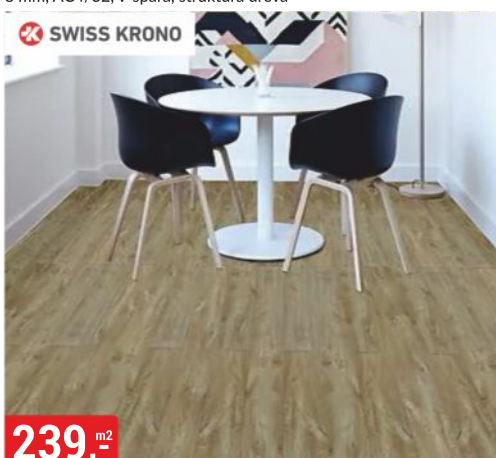

LAMINÁTOVÁ PODLAHA DUB BOSTON
8 mm, AC4/32, v-spára, struktura dřeva

239,- m²