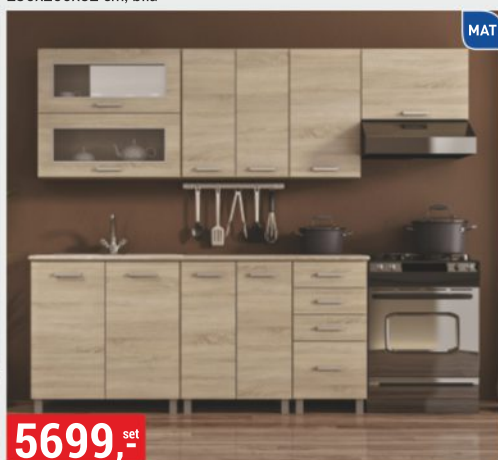

8899,-

ŠATNÍ SKŘÍŇ TOP 23 PLUS
250x200x62 cm, bílá

9199,-

ŠATNÍ SKŘÍŇ HAITI
180x216x65 cm, dub lefkas/černá

10899,-

ŠATNÍ SKŘÍŇ SORENTO
200x215x61 cm, černá/craft zlatý

5699,-^{set}

KUCHYŇSKÁ LINKA LUCJAN 240 cm
dub sonoma, bez pracovní desky