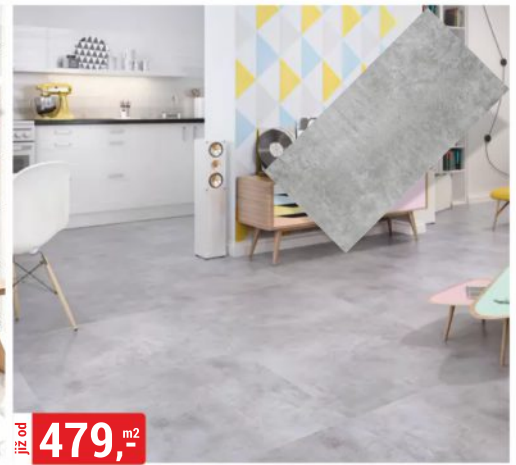

OBKLAD OPIUM 30,8x60,8 cm
třída I

479,-^{m2}